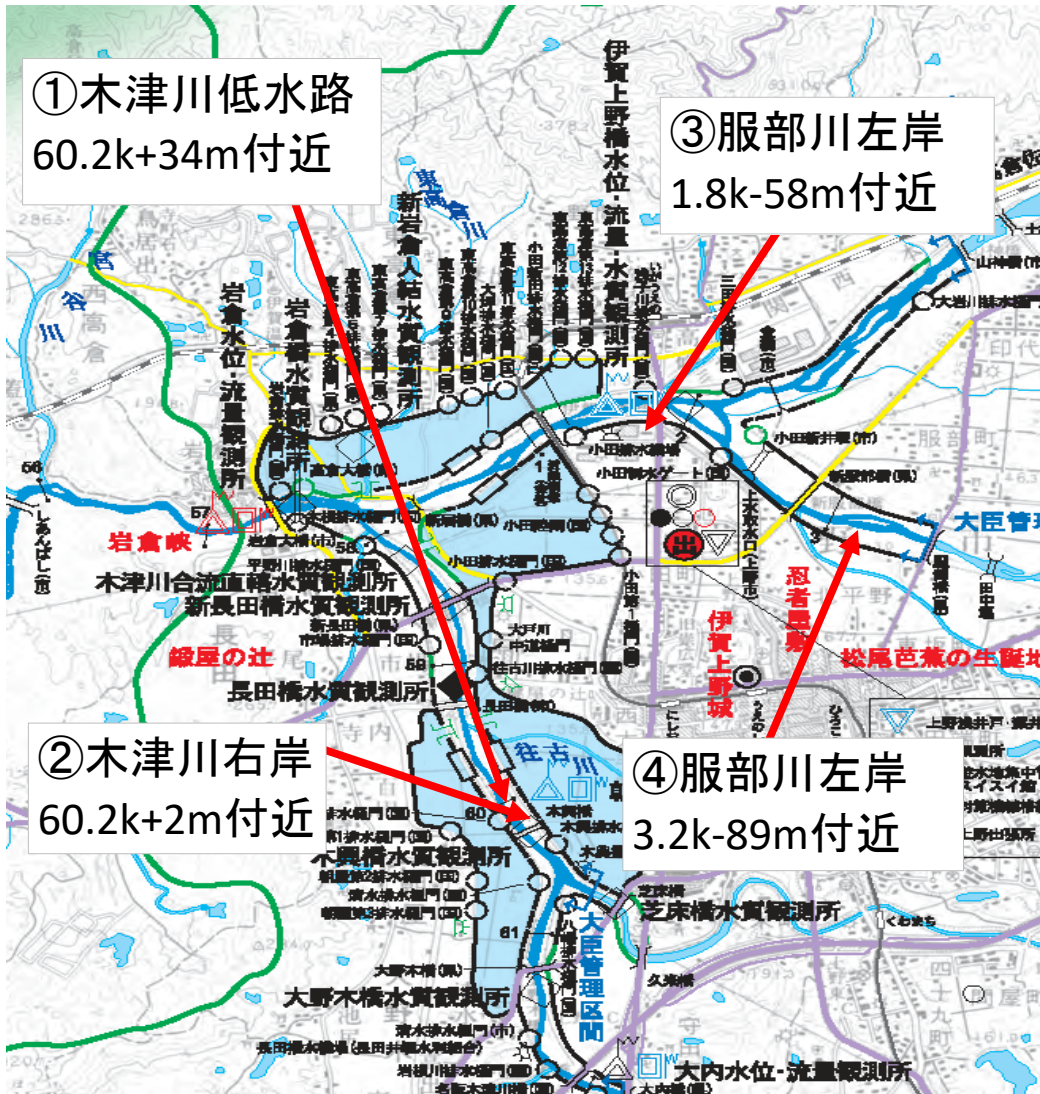

令和2年度

伊賀上野出張所管内ゴミマップ

*このマップに掲載しているものは伊賀上野出張所管内で発見されているゴミの一部です。

ゴミを捨てないでください！

代表例

不法投棄されたゴミは周辺的生活環境や水質に悪影響を及ぼしています。捨てられたごみの回収、処理には多額の費用がかかります。その費用には皆様の税金が使われています。