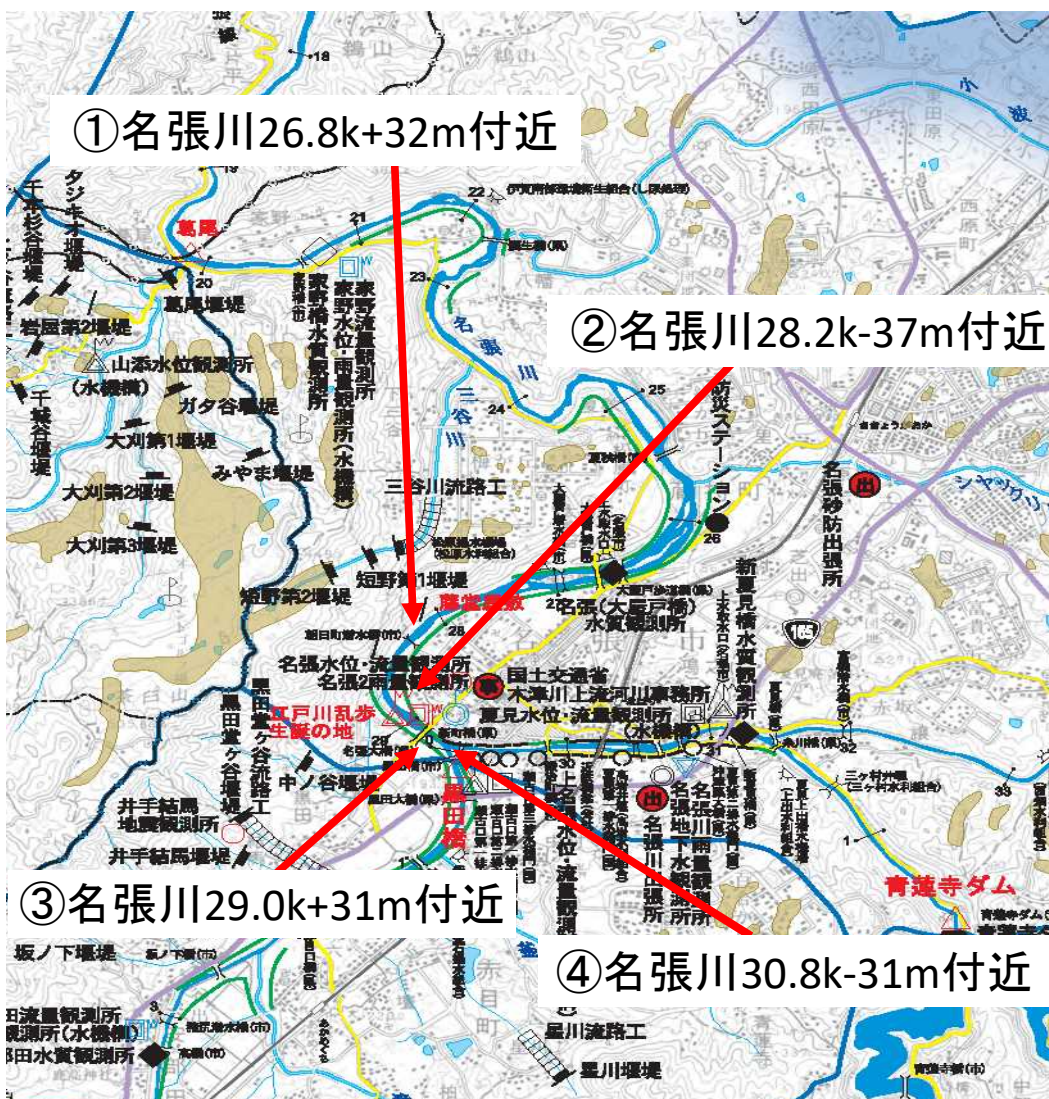

令和元年度

名張川出張所管内ゴミマップ

ゴミを捨てないでください！

①ビン

②家庭ゴミ

代表例

③バーベキューゴミ

④家電

*このマップに掲載しているものは名張川出張所管内で発見されているゴミの一部です。

不法投棄されたゴミは周辺の生活環境や水質に悪影響を及ぼしています。捨てられたごみの回収、処理には多額の費用がかかります。その費用には皆様の税金が使われています。