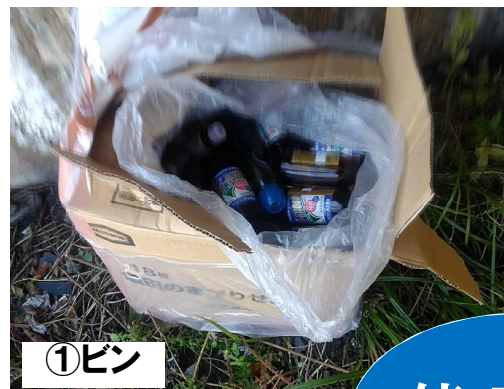

令和元年度

名張川出張所管内ゴミマップ

ゴミを捨てないでください！

①ビン

②家庭ゴミ

代表例

③バーベキューゴミ

④家電

*このマップに掲載しているものは名張川出張所管内で発見されているゴミの一部です。

不法投棄されたゴミは周辺の生活環境や水質に悪影響を及ぼしています。捨てられたごみの回収、処理には多額の費用がかかります。その費用には皆様の税金が使われています。