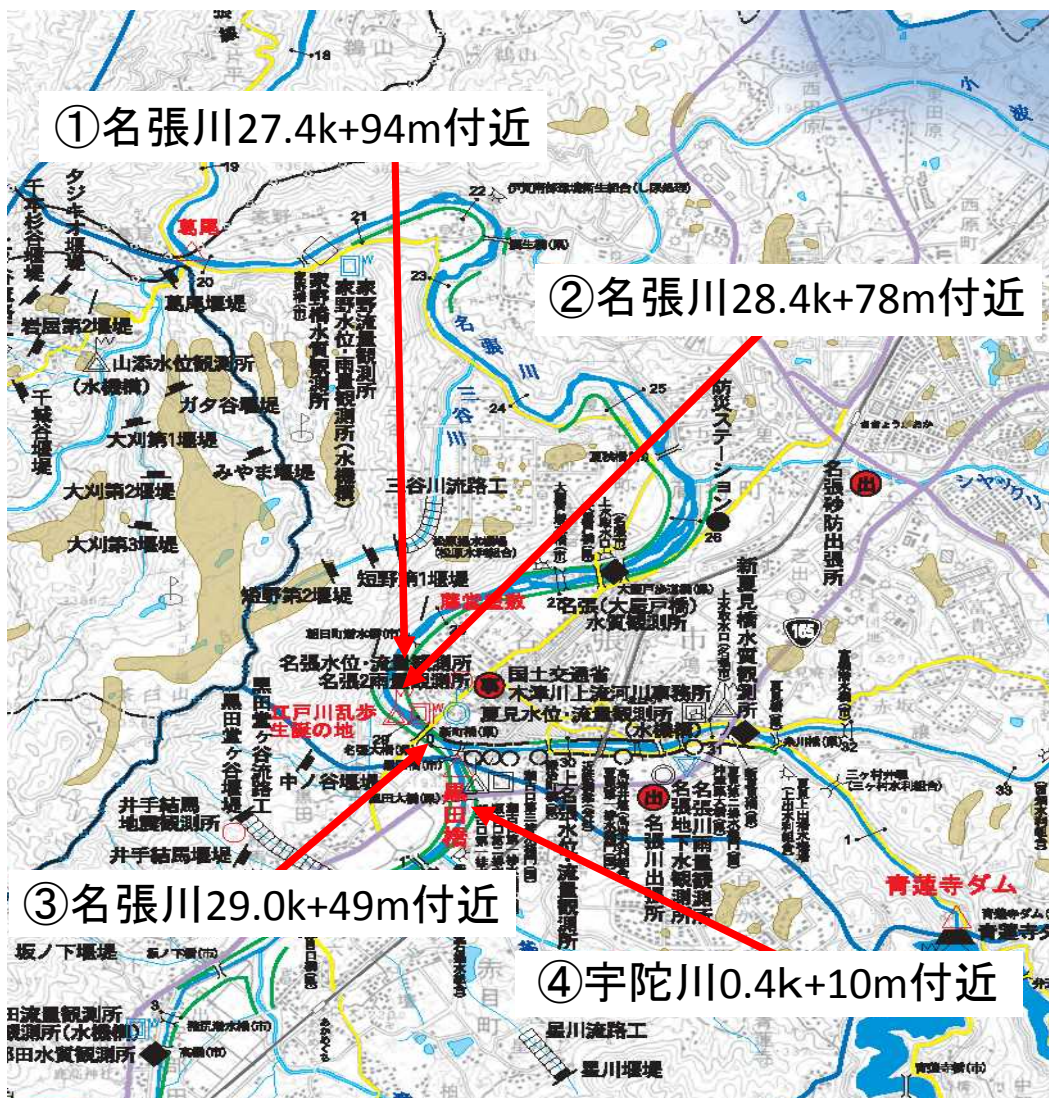

平成30年度

名張川出張所管内ゴミマップ

*このマップに掲載しているものは名張川出張所管内で発見されているゴミの一部です。

ゴミを捨てないでください！

①ふとん

②自転車とカート

代表例

③ソファ等

④家庭ゴミ等

不法投棄されたゴミは周辺の生活環境や水質に悪影響を及ぼしています。捨てられたごみの回収、処理には多額の費用がかかります。その費用には皆様の税金が使われています。