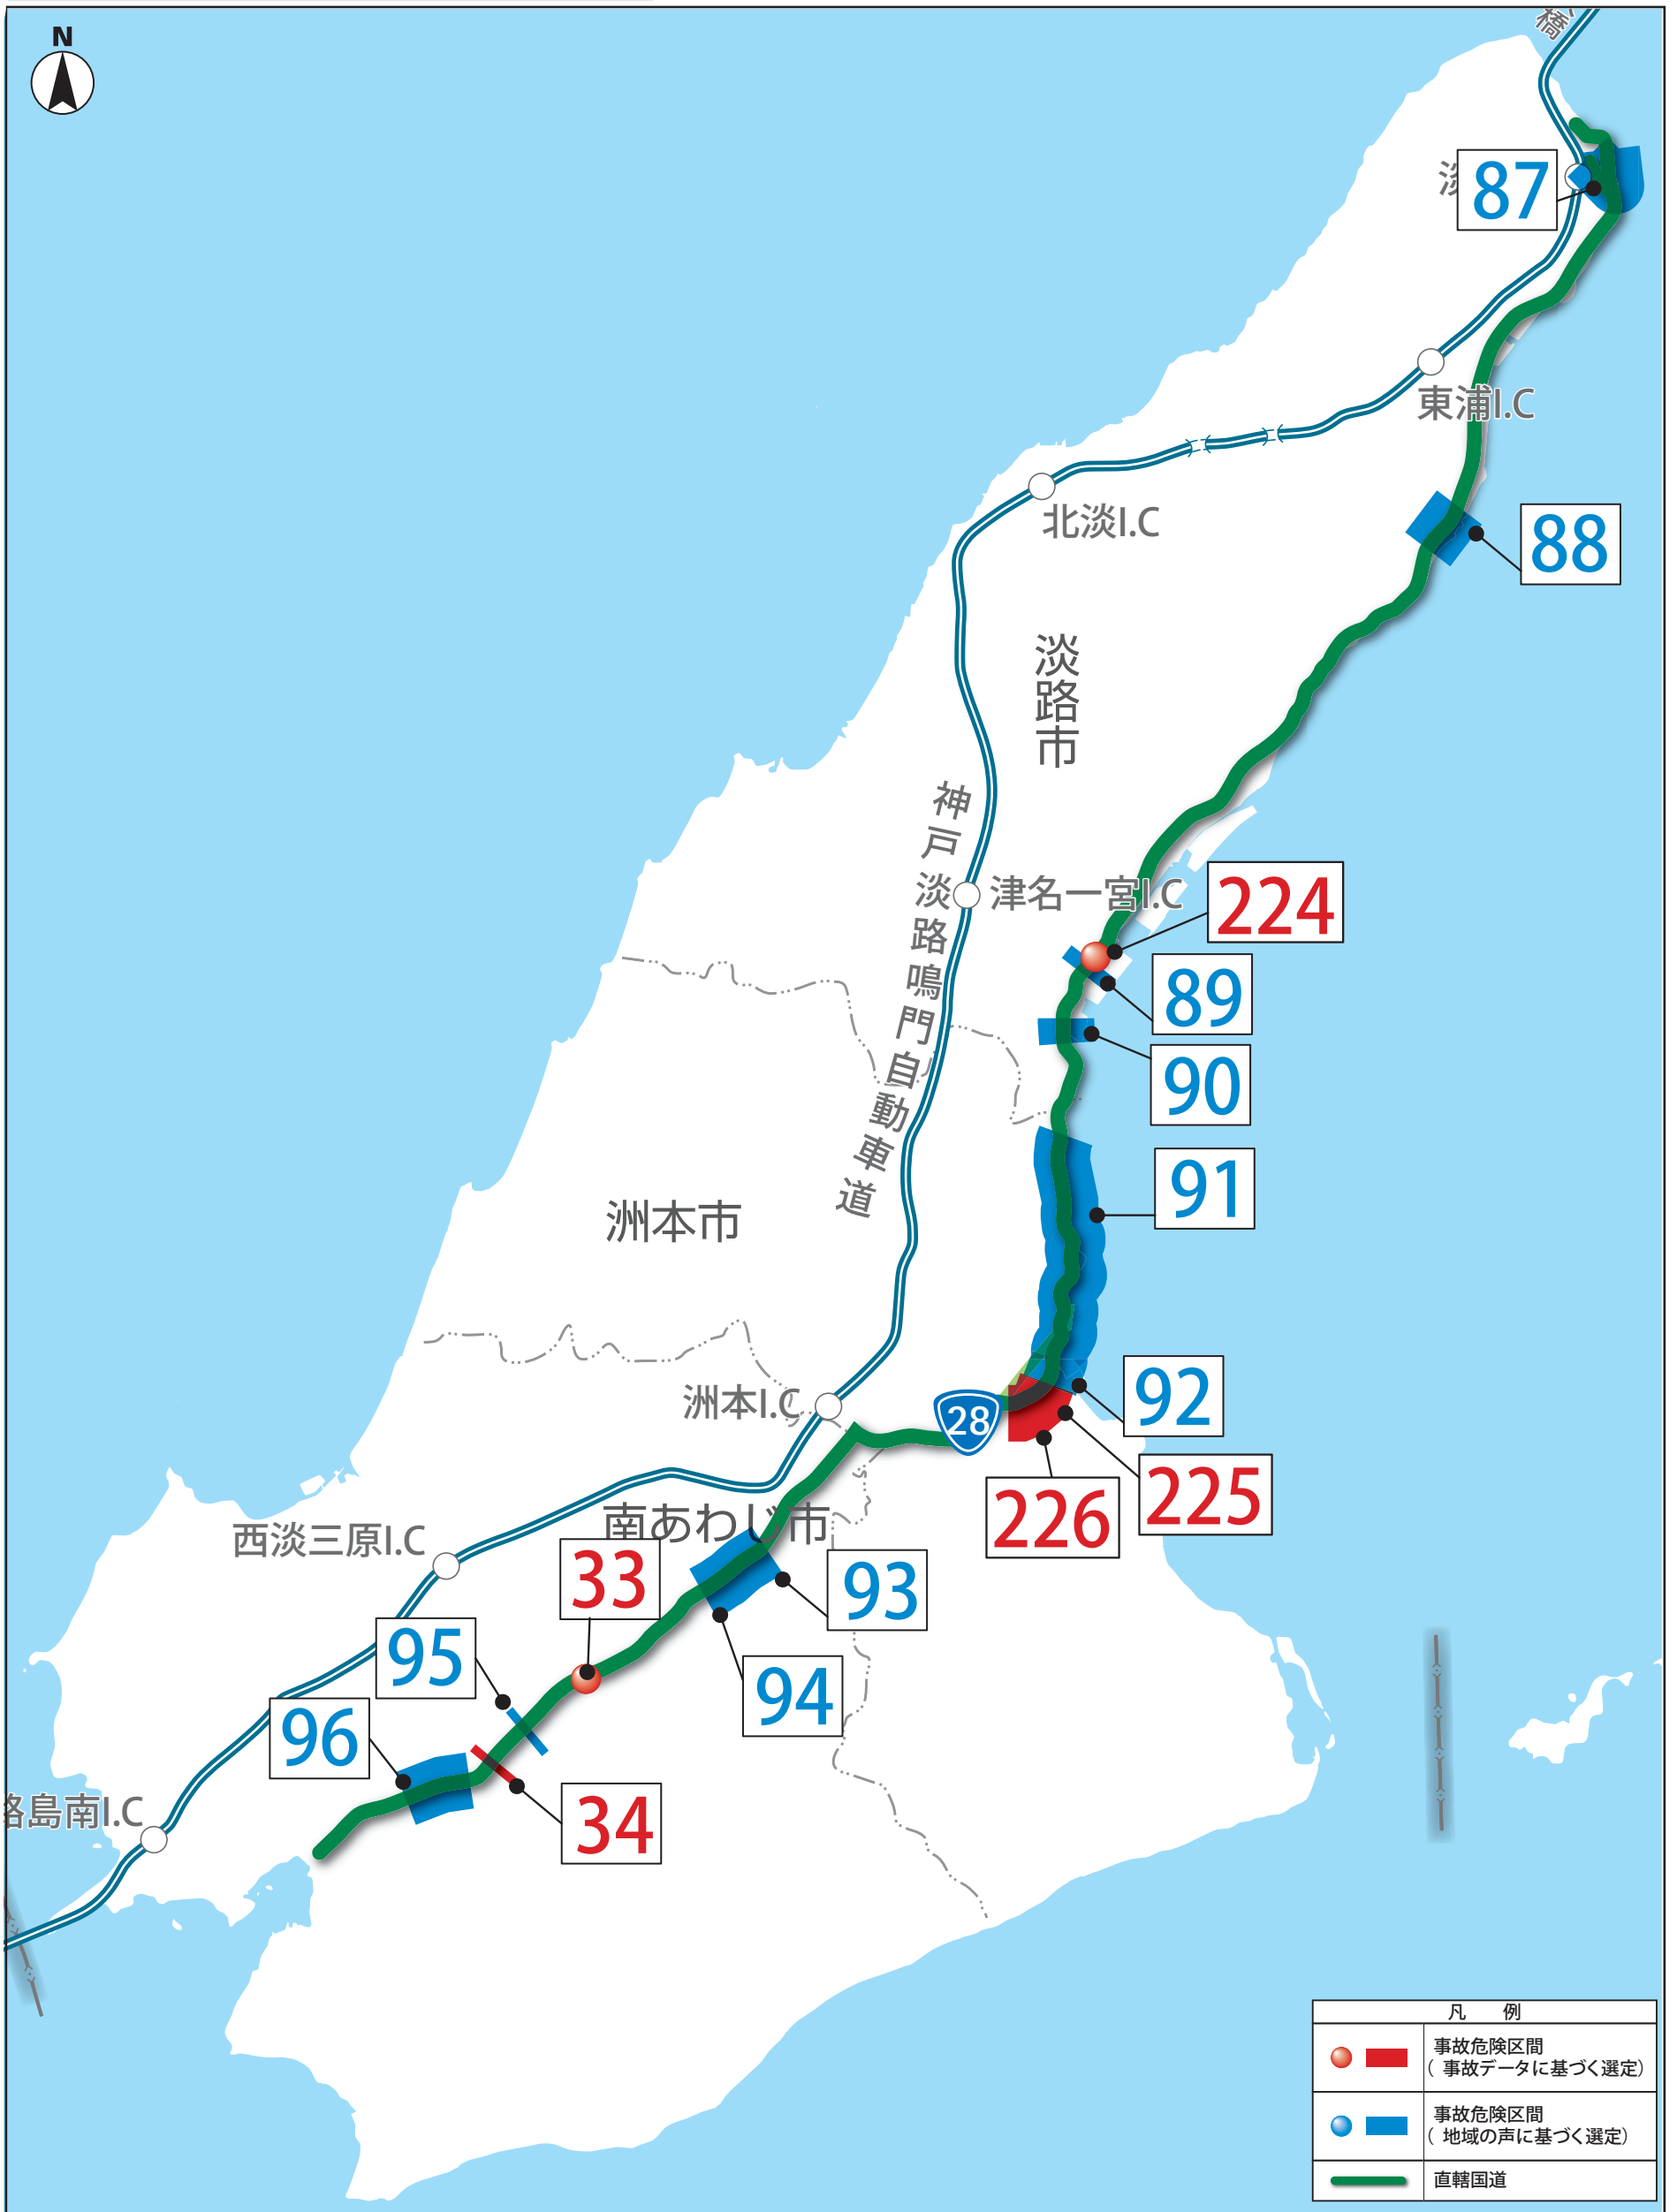

事故危険区間位置図(但馬地域)

事故危険区間位置図(北播丹波・播磨南東地域)

事故危険区間位置図(淡路島)

凡 例	
	事故危険区間 (事故データに基づく選定)
	事故危険区間 (地域の声に基づく選定)
	直轄国道