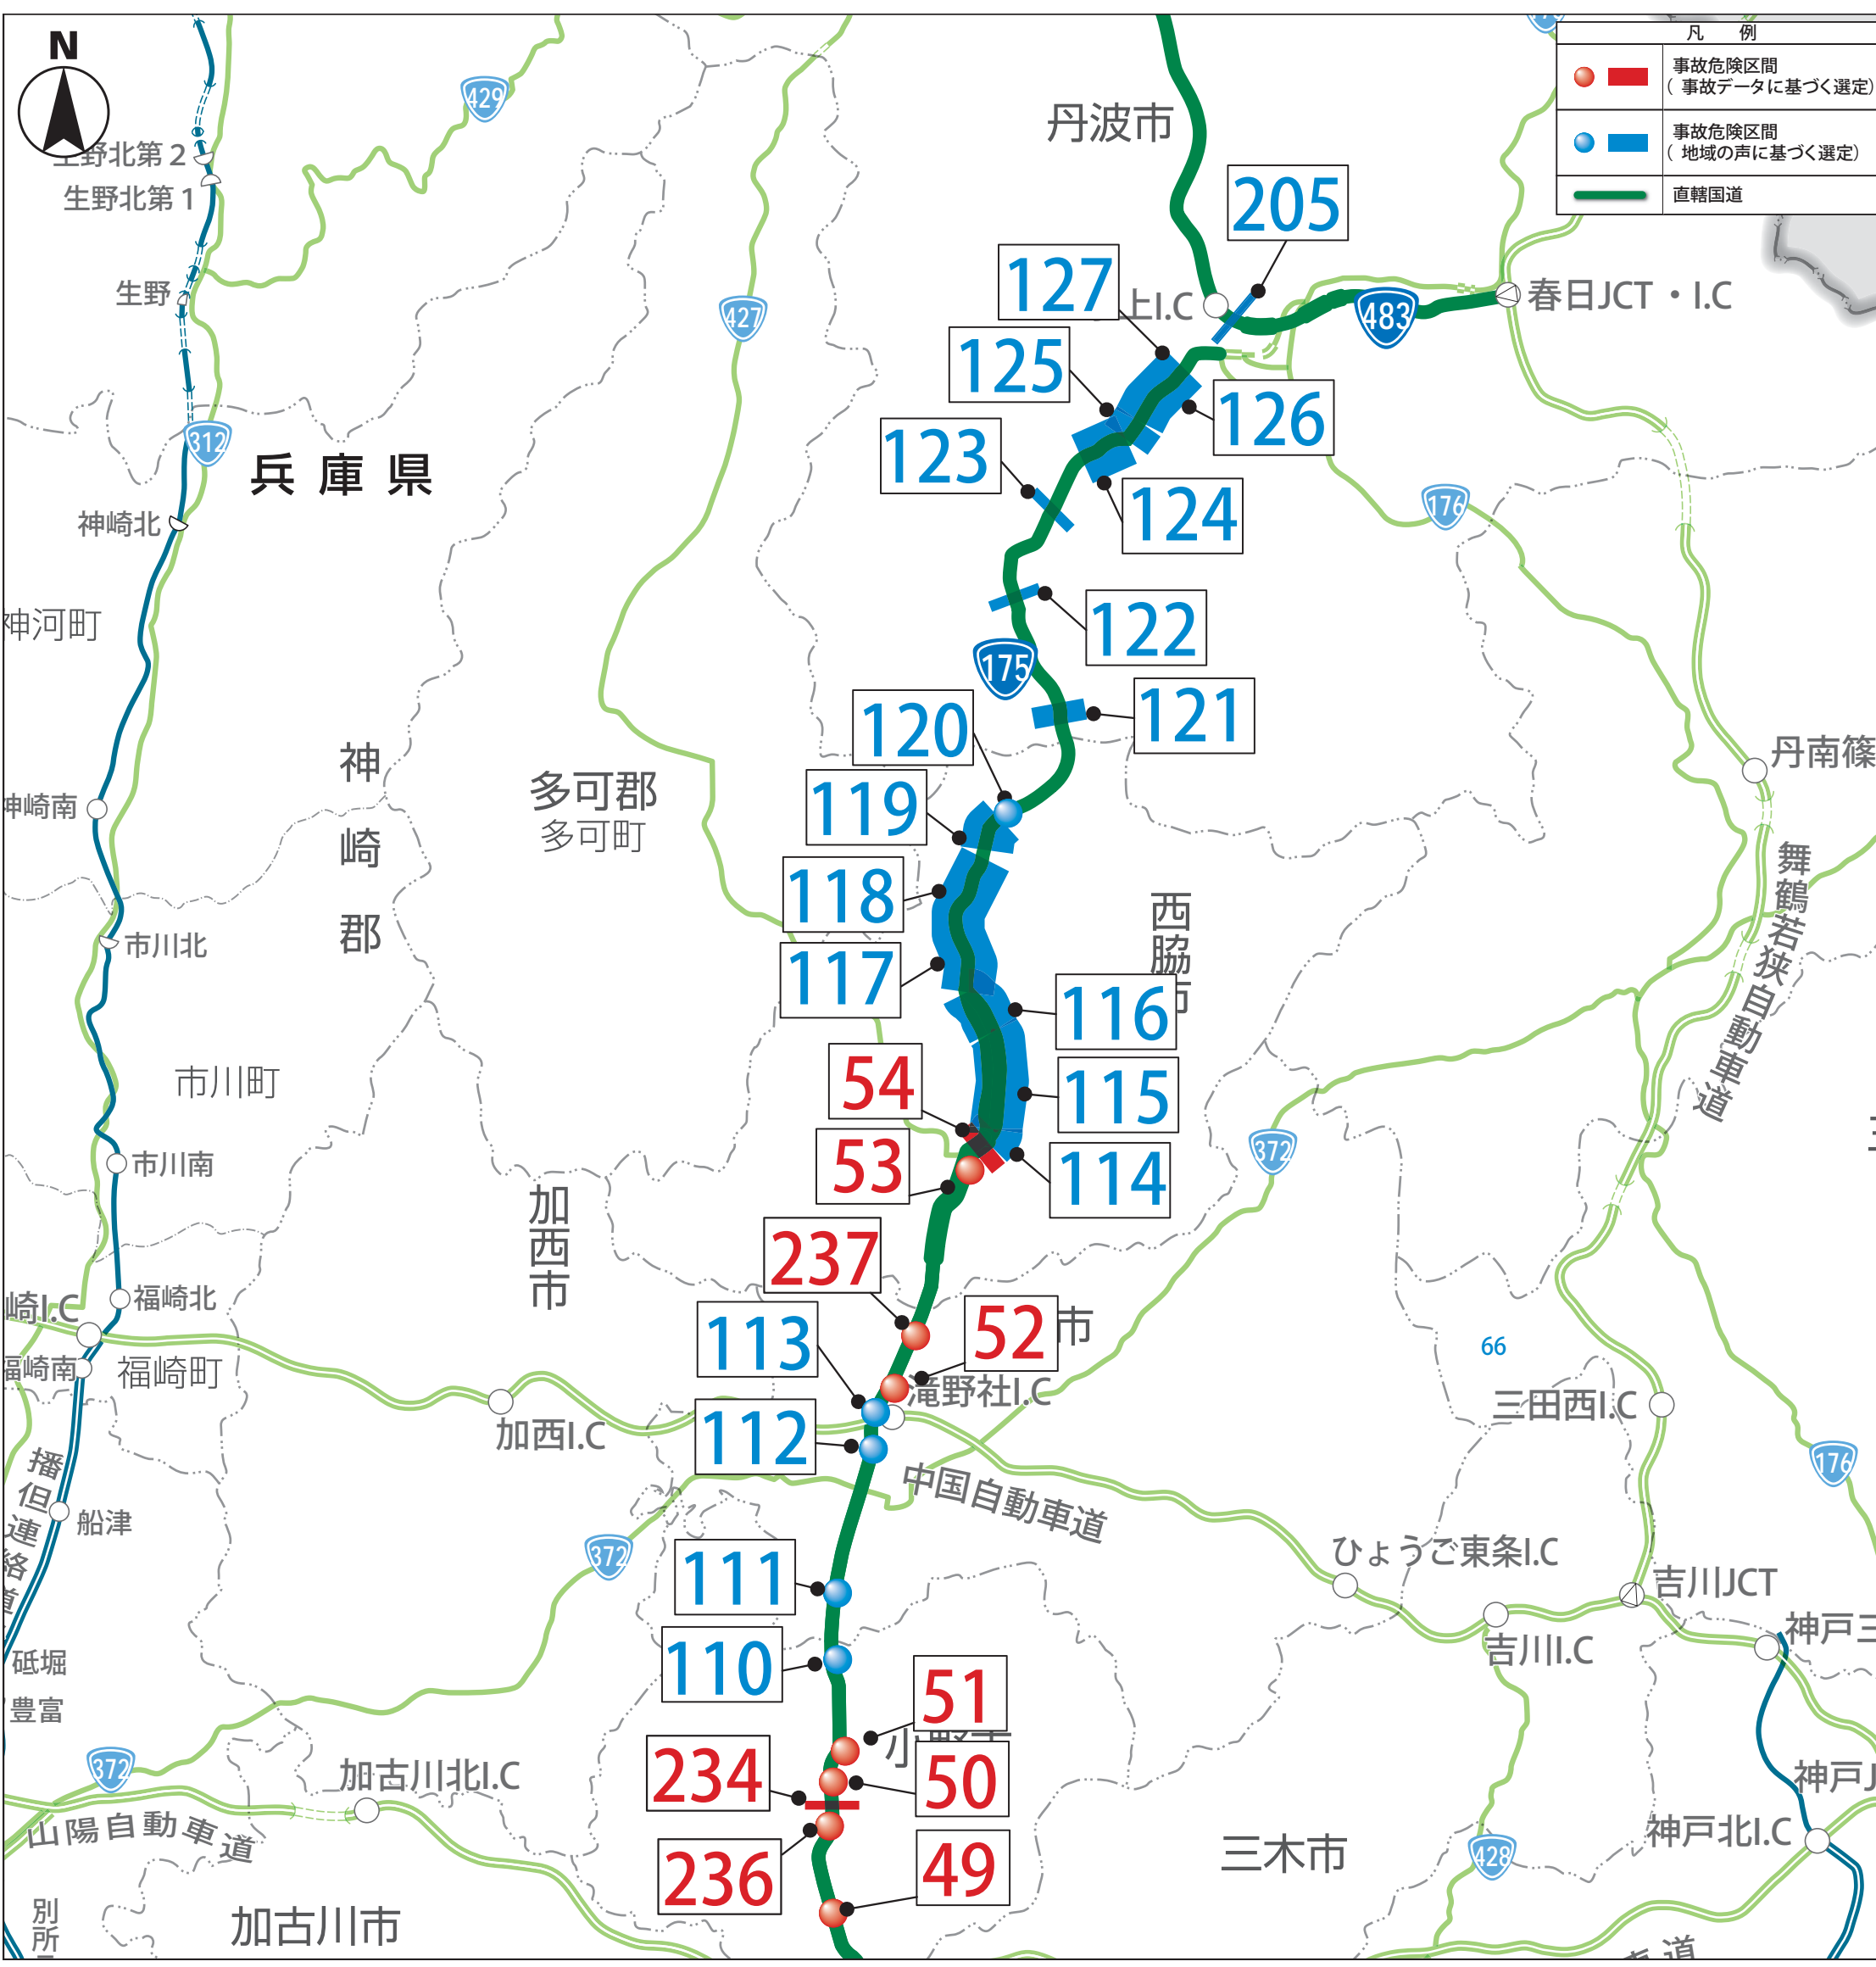

事故危険区間位置図(但馬地域)

事故危険区間位置図(北播丹波・播磨南東地域)

事故危険区間位置図(淡路島)

凡 例	
	事故危険区間 (事故データに基づく選定)
	事故危険区間 (地域の声に基づく選定)
	直轄国道