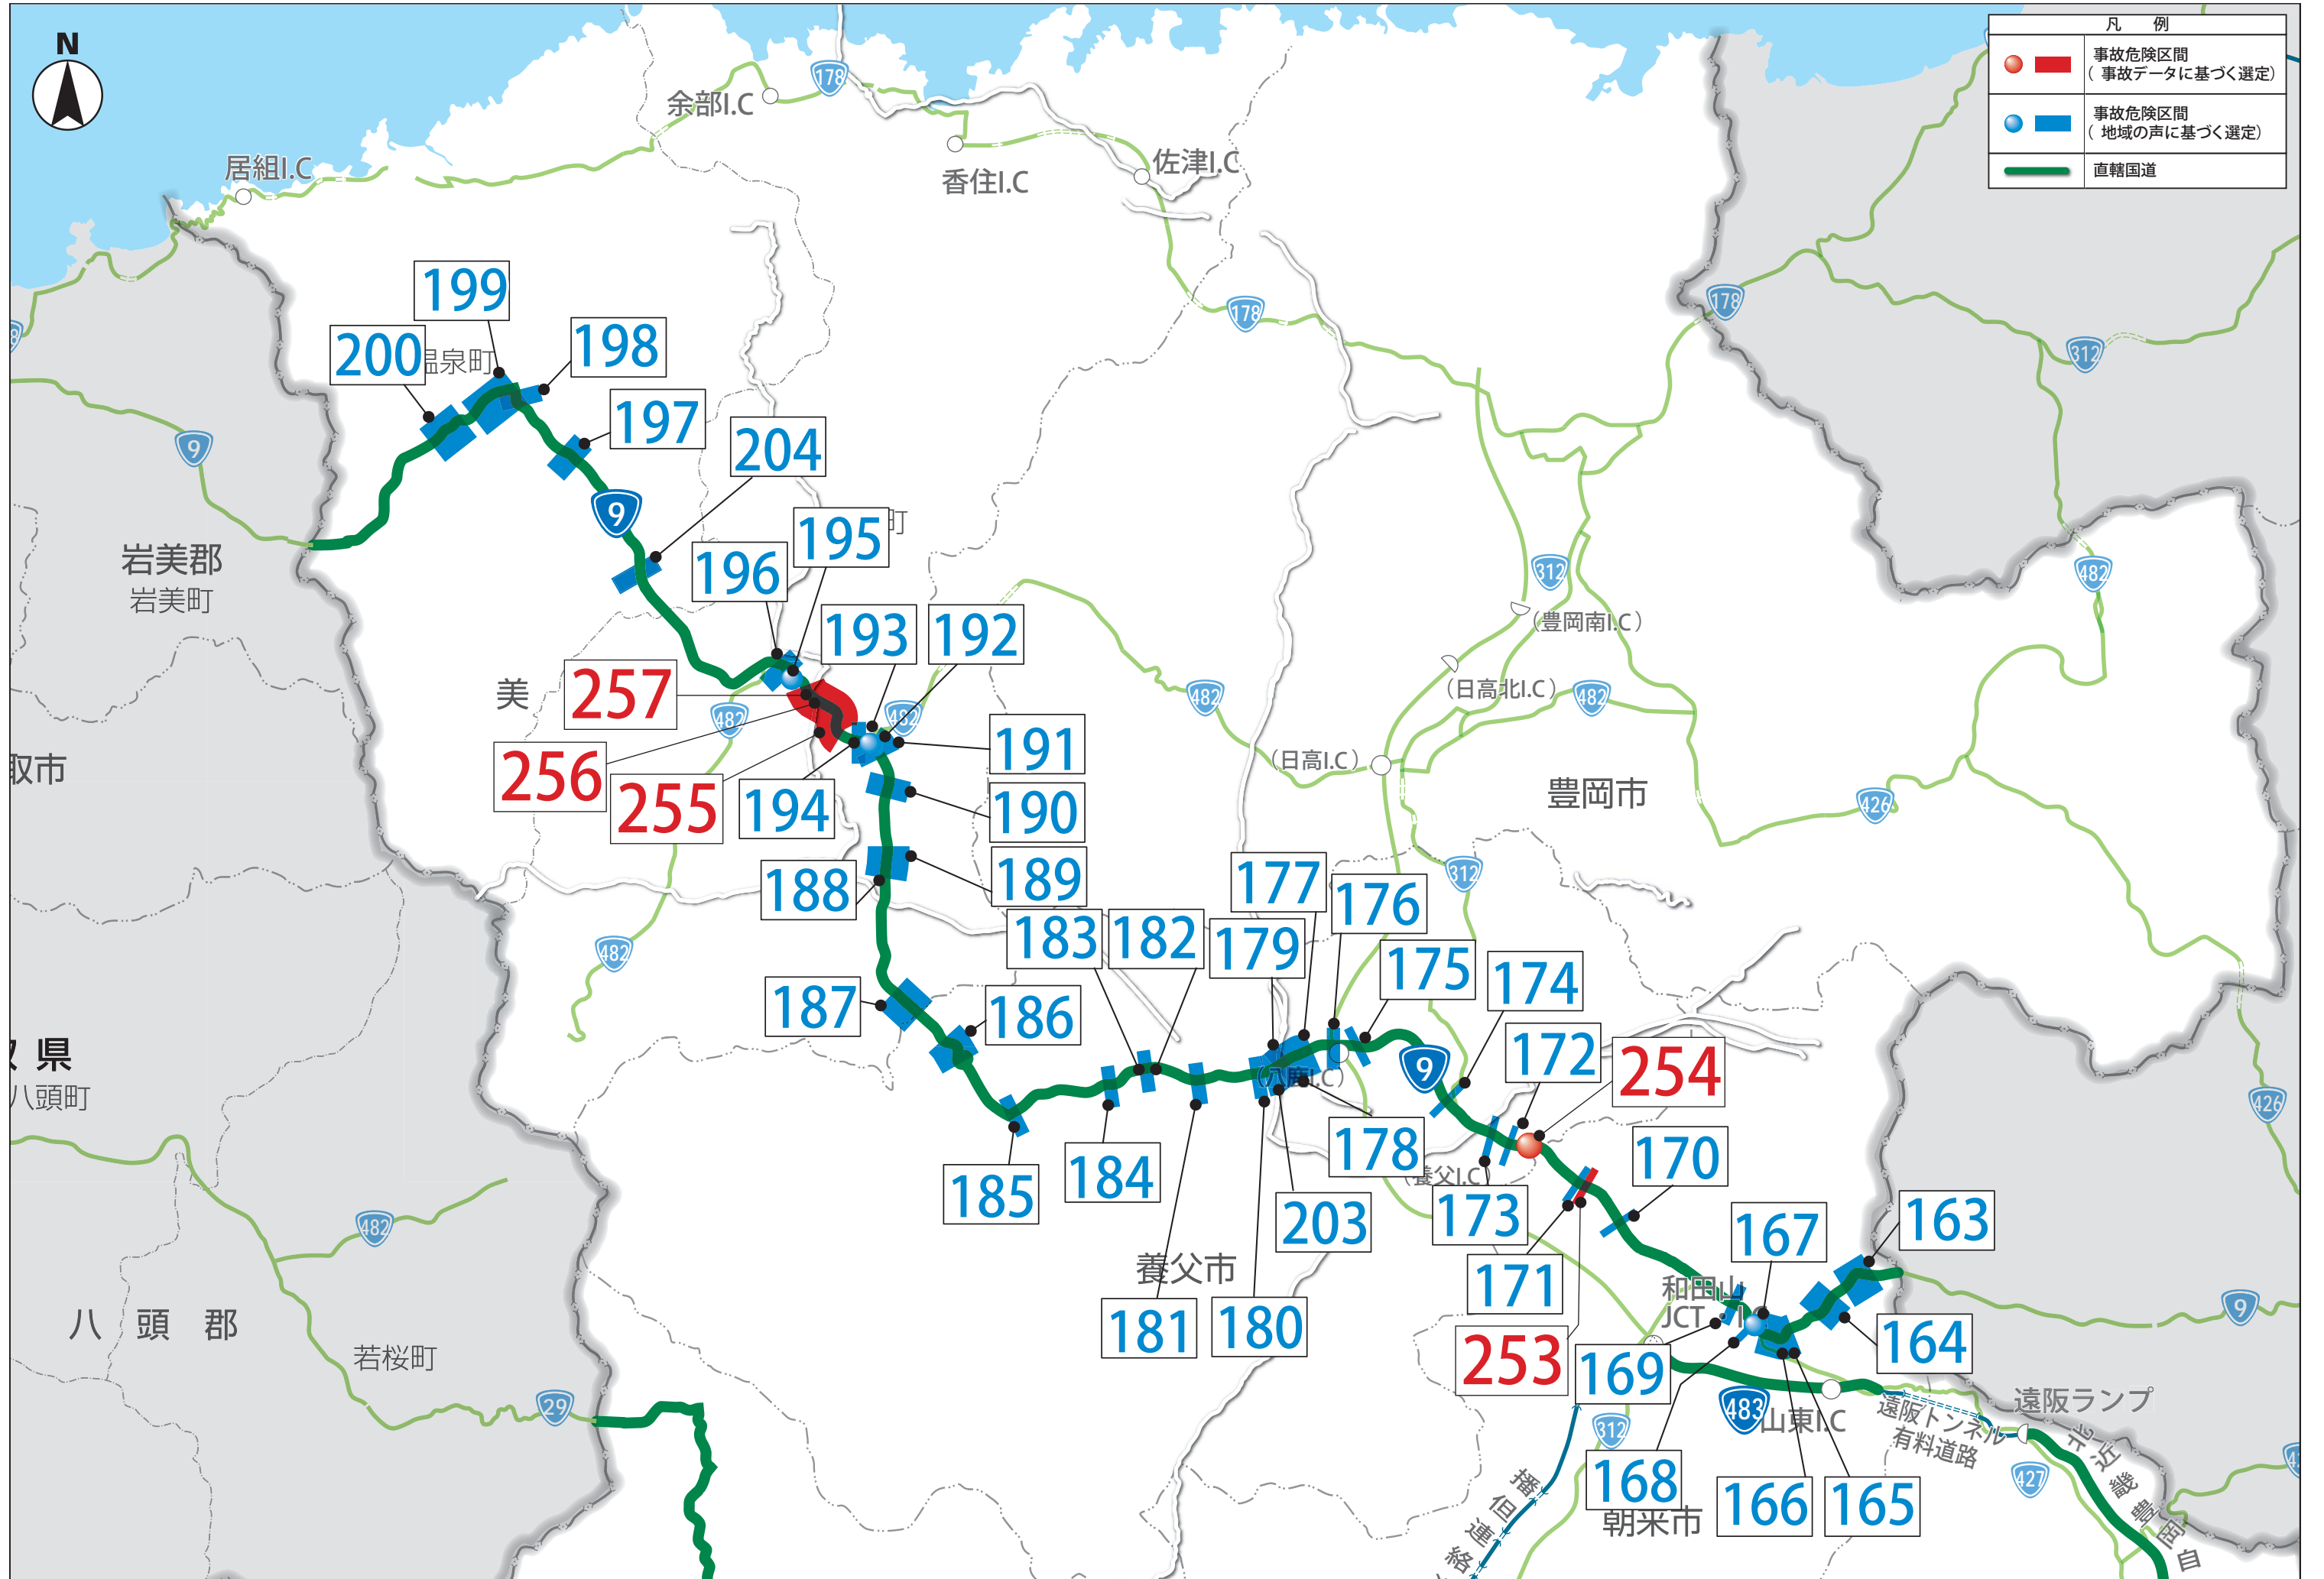

事故危険区間位置図(但馬地域)

事故危険区間位置図(北播丹波・播磨南東地域)

事故危険区間位置図(淡路島)

凡 例	
	事故危険区間 (事故データに基づく選定)
	事故危険区間 (地域の声に基づく選定)
	直轄国道