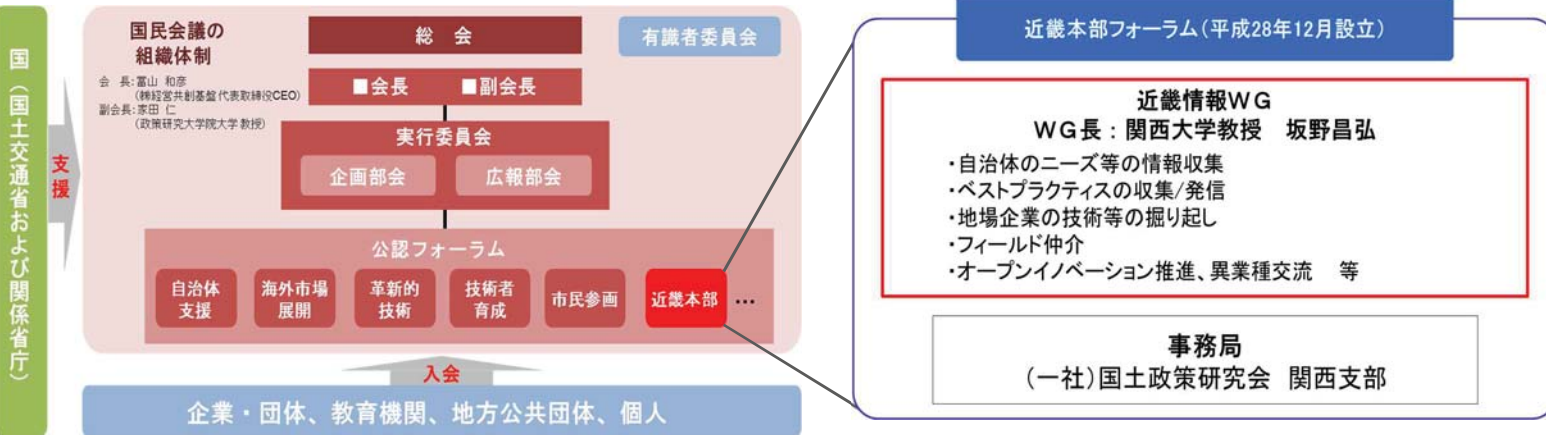

施設の維持管理に悩む
自治体を支援します！

現在のインフラの状況(老朽化が進むインフラ)

近畿地方整備局管内における建設後50年を経過する橋梁の割合

2018年 約1万8千橋(約28%)
2028年 約3万3千橋(約53%)
近畿地方整備局管内 橋梁供用数の推移

近畿地方整備局管内における管理者別橋梁数

地方公共団体が管理する
道路橋は、約9万1千橋と
全体の約9割

メンテナンスに関わる3つの課題

- ① 施設管理者側による厳しい財政状況における維持管理・更新に係る予算の確保
- ② 大部分の社会資本を管理している地方公共団体における技術職員の不足
- ③ インフラの維持管理・更新を支える建設業等のメンテナンス産業や地域の担い手の確保等

インフラメンテナンス国民会議(平成28年11月設立)

インフラメンテナンス国民会議は、インフラを良好な状態で持続的に活用するために、産学官民が一丸となってメンテナンスに取り組む社会の実現に向けてさまざまな主体が参画する組織。

近畿情報WGの活動イメージ

No.	テーマ(ニーズ)	施設管理者	フォーラム	ピッチイベント	実証実験
1	橋梁点検の効率化技術	阪南市	●	●	●
2	道路橋点検における近接目視の代替技術	滋賀県	●	●	●
3	除雪機械の有効活用	滋賀県	●	●	●
4	下水道管渠の点検診断の効率化技術	滋賀県	●	●	●
5	共同溝下水道専用洞道の近接目視について	大阪市	●	●	●
6	路面下空洞の厚さ調査について	大阪市	●	●	●
7	斜面の監視・予測方法について	奈良県	●	●	●
8	雨天時浸入水対策の定量的な効果検証手法	奈良県	●	●	●
9	【河川・港湾・海岸事業】 常時水没している構造物点検の効率化技術	兵庫県 大阪市	●	●	●
10	歩道橋・地下道・アンダーパスにおける化粧類裏の近接目視について	大阪市	●	●	●
11	道路付属物(標識柱等)鋼製支柱の土中部の点検を支援する技術	京都府 京都市 大阪市	●	●	●
12	河道・堤防を効率的な点検・診断を行う技術	京都府	●	●	●
13	水路クラックの簡易補修を支援する技術	京都市	●	●	●
14	橋梁やトンネル等の構造物点検に際し、継続的に整合が取れた点検を可能とする技術	京都府	●	●	●
15	海上に漂着したゴミの測量技術	兵庫県	●	●	●
16	人道吊り橋の効率的な補修技術・長寿命化技術	十津川村	●	●	●
17	橋梁、ダム等の足場の設置が困難な箇所の目視点検を支援する技術	京都府	●	●	●
18	異常気象時に道路法面等の安全性や被災状況を把握する技術	京都府	●	●	●
19	道路土工構造物の目視点検を支援する安価で効率的な点検技術	京都府	●	●	●

●印は実施済み

参加者(行政会員)の評価

Q1.フォーラム・ピッチイベント、実証実験の有意義性について

Q2.フォーラム・ピッチイベント、実証実験の今後の参加意思について

※近畿本部フォーラムの取り組みについて、参加者からは高い評価を得ている

インフラメンテナンス国民会議 入会登録案内

- 国土交通省(インフラメンテナンス国民会議)HPより入会申込書をダウンロードし、事務局へ送信するのみ
※入会金・年会費等は無料
- 近畿地方整備局問合せ先
企画部 企画課 事業調整係 TEL:06-6942-4090
- HPアドレス
<http://www.mlit.go.jp/sogoseisaku/im/index.html>