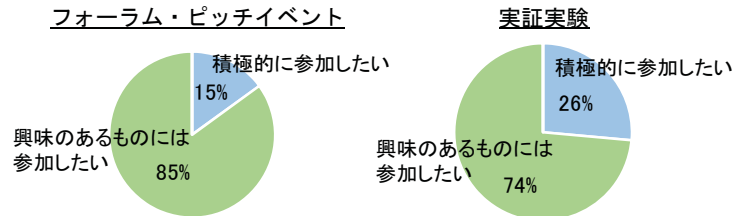

施設の維持管理に悩む
自治体を支援します！

現在のインフラの状況(老朽化が進むインフラ)

近畿地方整備局管内における建設後50年を経過する橋梁の割合

2018年 約1万8千橋(約28%)
2028年 約3万3千橋(約53%)
近畿地方整備局管内 橋梁供用数の推移

近畿地方整備局管内における管理者別橋梁数

地方公共団体が管理する
道路橋は、約9万1千橋と
全体の約9割

メンテナンスに関わる3つの課題

- ① 施設管理者側による厳しい財政状況における維持管理・更新に係る予算の確保
- ② 大部分の社会資本を管理している地方公共団体における技術職員の不足
- ③ インフラの維持管理・更新を支える建設業等のメンテナンス産業や地域の担い手の確保等

インフラメンテナンス国民会議(平成28年11月設立)

インフラメンテナンス国民会議は、インフラを良好な状態で持続的に活用するために、産学官民が一丸となってメンテナンスに取り組む社会の実現に向けてさまざまな主体が参画する組織。

近畿情報WGの活動イメージ

No.	テーマ(ニーズ)	施設管理者	フォーラム	ピッチイベント	実証実験
1	橋梁点検の効率化技術	阪南市	●	●	●
2	道路橋点検における近接目視の代替技術	滋賀県	●	●	●
3	除雪機械の有効活用	滋賀県	●	●	●
4	下水道管渠の点検診断の効率化技術	滋賀県	●	●	●
5	共同溝下水道専用洞道の近接目視について	大阪市	●	●	●
6	路面下空洞の厚さ調査について	大阪市	●	●	●
7	斜面の監視・予測方法について	奈良県	●	●	●
8	雨天時浸入水対策の定量的な効果検証手法	奈良県	●	●	●
9	【河川・港湾・海岸事業】 常時水没している構造物点検の効率化技術	兵庫県 大阪市	●	●	●
10	歩道橋・地下道・アンダーパスにおける化粧類裏の近接目視について	大阪市	●	●	●
11	道路付属物(標識柱等)鋼製支柱の土中部の点検を支援する技術	京都府 京都市 大阪市	●	●	●
12	河道・堤防を効率的な点検・診断を行う技術	京都府	●	●	●
13	水路クラックの簡易補修を支援する技術	京都市	●	●	●
14	橋梁やトンネル等の構造物点検に際し、継続的に整合が取れた点検を可能とする技術	京都府	●	●	●
15	海上に漂着したゴミの測量技術	兵庫県	●	●	●
16	人道吊り橋の効率的な補修技術・長寿命化技術	十津川村	●	●	●
17	橋梁、ダム等の足場の設置が困難な箇所の目視点検を支援する技術	京都府	●	●	●
18	異常気象時に道路法面等の安全性や被災状況を把握する技術	京都府	●	●	●
19	道路土工構造物の目視点検を支援する安価で効率的な点検技術	京都府	●	●	●

●印は実施済み

参加者(行政会員)の評価

Q1.フォーラム・ピッチイベント、実証実験の有意義性について

Q2.フォーラム・ピッチイベント、実証実験の今後の参加意思について

※近畿本部フォーラムの取り組みについて、参加者からは高い評価を得ている

インフラメンテナンス国民会議 入会登録案内

- 国土交通省(インフラメンテナンス国民会議)HPより入会申込書をダウンロードし、事務局へ送信するのみ
※入会金・年会費等は無料
- 近畿地方整備局問合せ先
企画部 企画課 事業調整係 TEL:06-6942-4090
- HPアドレス
<http://www.mlit.go.jp/sogoseisaku/im/index.html>