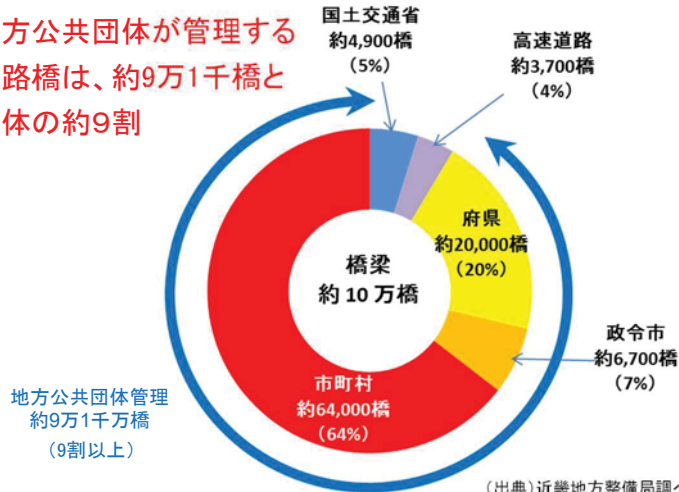

施設の維持管理に悩む
自治体を支援します！

現在のインフラの状況(老朽化が進むインフラ)

近畿地方整備局管内における建設後50年を経過する橋梁の割合

2018年 約1万8千橋(約28%)
2028年 約3万3千橋(約53%)
近畿地方整備局管内 橋梁供用数の推移

近畿地方整備局管内における管理者別橋梁数

地方公共団体が管理する
道路橋は、約9万1千橋と
全体の約9割

メンテナンスに関わる3つの課題

- ① 施設管理者側による厳しい財政状況における維持管理・更新に係る予算の確保
- ② 大部分の社会資本を管理している地方公共団体における技術職員の不足
- ③ インフラの維持管理・更新を支える建設業等のメンテナンス産業や地域の担い手の確保等

インフラメンテナンス国民会議(平成28年11月設立)

インフラメンテナンス国民会議は、インフラを良好な状態で持続的に活用するために、産学官民が一丸となってメンテナンスに取り組む社会の実現に向けてさまざまな主体が参画する組織。

近畿情報WGの活動イメージ

No.	テーマ(ニーズ)	施設管理者	フォーラム	ピッチイベント	実証実験
1	橋梁点検の効率化技術	阪南市	●	●	●
2	道路橋点検における近接目視の代替技術	滋賀県	●	●	●
3	除雪機械の有効活用	滋賀県	●	●	●
4	下水道管渠の点検診断の効率化技術	滋賀県	●	●	●
5	共同溝下水道専用洞道の近接目視について	大阪市	●	●	●
6	路面下空洞の厚さ調査について	大阪市	●	●	●
7	斜面の監視・予測方法について	奈良県	●	●	●
8	雨天時浸入水対策の定量的な効果検証手法	奈良県	●	●	●
9	【河川・港湾・海岸事業】 常時水没している構造物点検の効率化技術	兵庫県 大阪市	●	●	●
10	歩道橋・地下道・アンダーパスにおける化粧類裏の近接目視について	大阪市	●	●	●
11	道路付属物(標識柱等)鋼製支柱の土中部の点検を支援する技術	京都府 京都市 大阪市	●	●	●
12	河道・堤防を効率的な点検・診断を行う技術	京都府	●	●	●
13	水路クラックの簡易補修を支援する技術	京都市	●	●	●
14	橋梁やトンネル等の構造物点検に際し、継続的に整合が取れた点検を可能とする技術	京都府	●	●	●
15	海上に漂着したゴミの測量技術	兵庫県	●	●	●
16	人道吊り橋の効率的な補修技術・長寿命化技術	十津川村	●	●	●
17	橋梁、ダム等の足場の設置が困難な箇所の目視点検を支援する技術	京都府	●	●	●
18	異常気象時に道路法面等の安全性や被災状況を把握する技術	京都府	●	●	●
19	道路土工構造物の目視点検を支援する安価で効率的な点検技術	京都府	●	●	●