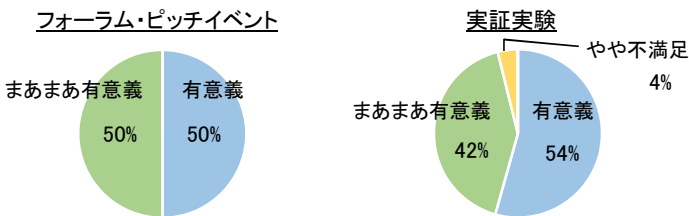

インフラメンテナンス国民会議(平成28年11月設立)

インフラメンテナンス国民会議は、インフラを良好な状態で持続的に活用するために、産学官民が一丸となってメンテナンスに取り組む社会の実現に向けてさまざまな主体が参画する組織。

近畿情報WGの活動イメージ

No.	テーマ(ニーズ)	施設管理者	フォーラム	ピッチイベント	実証実験
1	橋梁点検の効率化技術	阪南市	●	●	●
2	道路橋点検における近接目視の代替技術	滋賀県	●	●	●
3	除雪機械の有効活用	滋賀県	●	●	●
4	下水道管渠の点検診断の効率化技術	滋賀県	●	●	●
5	共同溝下水道専用洞道の近接目視について	大阪市	●	●	●
6	路面下空洞の厚さ調査について	大阪市	●	●	●
7	斜面の監視・予測方法について	奈良県	●	●	●
8	雨天時浸入水対策の定量的な効果検証手法	奈良県	●	●	●
9	【河川・港湾・海岸事業】 常時水没している構造物点検の効率化技術	兵庫県 大阪市	●	●	●
10	歩道橋・地下道・アンダーパスにおける化粧類裏の近接目視について	大阪市	●	●	●
11	道路付属物(標識柱等)鋼製支柱の土中部の点検を支援する技術	京都府 京都市 大阪市	●	●	●
12	河道・堤防を効率的な点検・診断を行う技術	京都府	●	●	●
13	水路クラックの簡易補修を支援する技術	京都市	●	●	●
14	橋梁やトンネル等の構造物点検に際し、継続的に整合が取れた点検を可能とする技術	京都府	●	●	●
15	海上に漂着したゴミの測量技術	兵庫県	●	●	●
16	人道吊り橋の効率的な補修技術・長寿命化技術	十津川村	●	●	●
17	橋梁、ダム等の足場の設置が困難な箇所の目視点検を支援する技術	京都府	●	●	●
18	異常気象時に道路法面等の安全性や被災状況を把握する技術	京都府	●	●	●
19	道路土工構造物の目視点検を支援する安価で効率的な点検技術	京都府	●	●	●

●印は実施済み

参加者(行政会員)の評価

Q1.フォーラム・ピッチイベント、実証実験の有意義性について

Q2.フォーラム・ピッチイベント、実証実験の今後の参加意思について

※近畿本部フォーラムの取り組みについて、参加者からは高い評価を得ている

インフラメンテナンス国民会議 入会登録案内

- 国土交通省(インフラメンテナンス国民会議)HPより入会申込書をダウンロードし、事務局へ送信するのみ
※入会金・年会費等は無料
- 近畿地方整備局問合せ先
企画部 企画課 事業調整係 TEL:06-6942-4090
- HPアドレス
<http://www.mlit.go.jp/sogoseisaku/im/index.html>