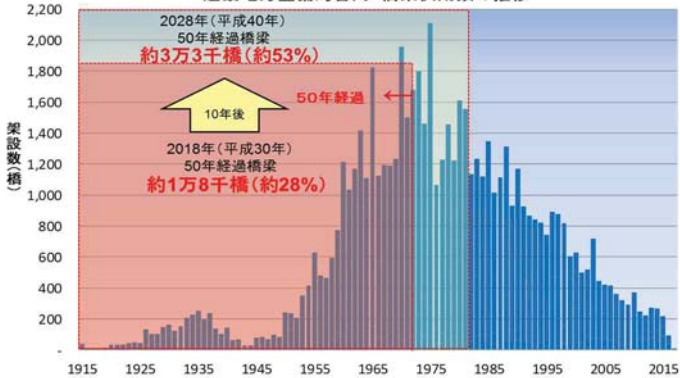

施設の維持管理に悩む
自治体を支援します！

現在のインフラの状況(老朽化が進むインフラ)

近畿地方整備局管内における建設後50年を経過する橋梁の割合

2018年 約1万8千橋(約28%)
2028年 約3万3千橋(約53%)
近畿地方整備局管内 橋梁供用数の推移

近畿地方整備局管内における管理者別橋梁数

地方公共団体が管理する
道路橋は、約9万1千橋と
全体の約9割

メンテナンスに関わる3つの課題

- ① 施設管理者側による厳しい財政状況における維持管理・更新に係る予算の確保
- ② 大部分の社会資本を管理している地方公共団体における技術職員の不足
- ③ インフラの維持管理・更新を支える建設業等のメンテナンス産業や地域の担い手の確保等