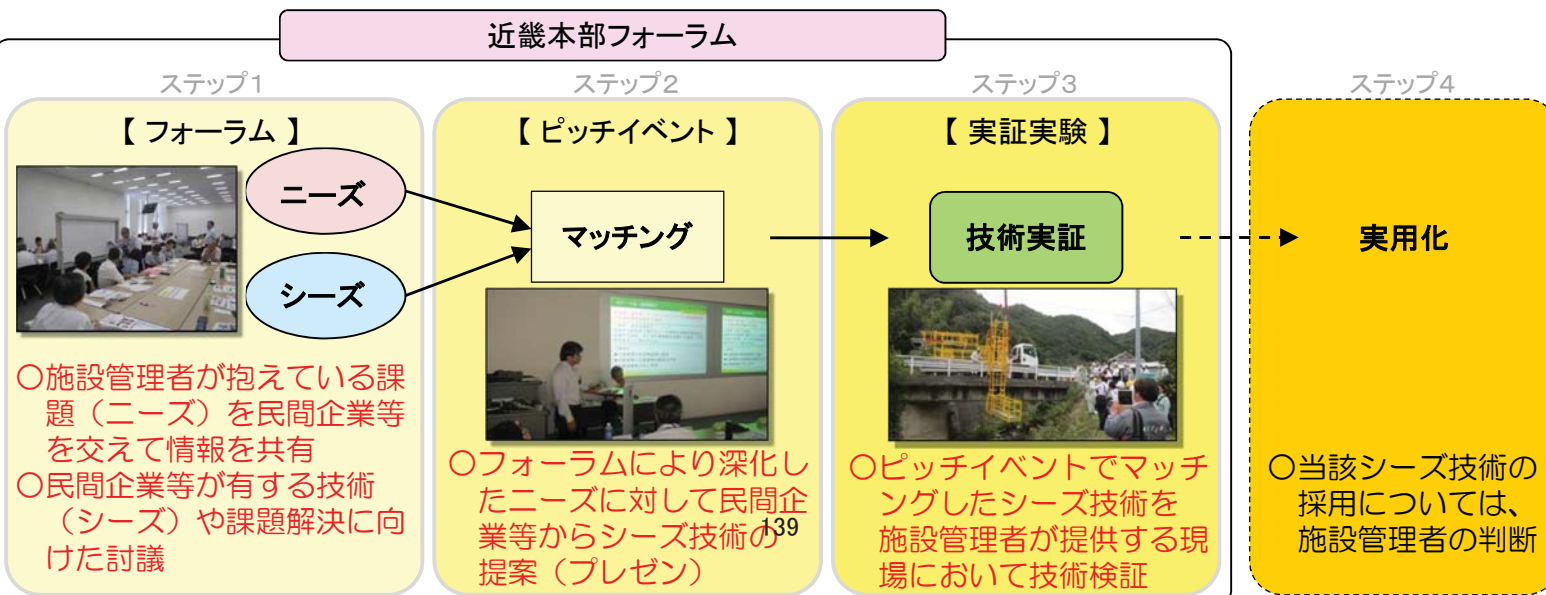

施設の維持管理に悩む
自治体を支援します！

現在のインフラの状況(老朽化が進むインフラ)

近畿地方整備局管内における建設後50年を経過する橋梁の割合

2018年 約1万8千橋(約28%)
2028年 約3万3千橋(約53%)
近畿地方整備局管内 橋梁供用数の推移

近畿地方整備局管内における管理者別橋梁数

地方公共団体が管理する
道路橋は、約9万1千橋と
全体の約9割

メンテナンスに関わる3つの課題

- ① 施設管理者側による厳しい財政状況における維持管理・更新に係る予算の確保
- ② 大部分の社会資本を管理している地方公共団体における技術職員の不足
- ③ インフラの維持管理・更新を支える建設業等のメンテナンス産業や地域の担い手の確保等

インフラメンテナンス国民会議(平成28年11月設立)

インフラメンテナンス国民会議は、インフラを良好な状態で持続的に活用するために、産学官民が一丸となってメンテナンスに取り組む社会の実現に向けてさまざまな主体が参画する組織。

近畿情報WGの活動イメージ

No.	テーマ(ニーズ)	施設管理者	フォーラム	ピッチイベント	実証実験
1	橋梁点検の効率化技術	阪南市	●	●	●
2	道路橋点検における近接目視の代替技術	滋賀県	●	●	●
3	除雪機械の有効活用	滋賀県	●	●	●
4	下水道管渠の点検診断の効率化技術	滋賀県	●	●	●
5	共同溝下水道専用洞道の近接目視について	大阪市	●	●	●
6	路面下空洞の厚さ調査について	大阪市	●	●	●
7	斜面の監視・予測方法について	奈良県	●	●	●
8	雨天時浸入水対策の定量的な効果検証手法	奈良県	●	●	●
9	【河川・港湾・海岸事業】 常時水没している構造物点検の効率化技術	兵庫県 大阪市	●	●	●
10	歩道橋・地下道・アンダーパスにおける化粧類裏の近接目視について	大阪市	●	●	●
11	道路付属物(標識柱等)鋼製支柱の土中部の点検を支援する技術	京都府 京都市 大阪市	●	●	●
12	河道・堤防を効率的な点検・診断を行う技術	京都府	●	●	●
13	水路クラックの簡易補修を支援する技術	京都市	●	●	●
14	橋梁やトンネル等の構造物点検に際し、継続的に整合が取れた点検を可能とする技術	京都府	●	●	●
15	海上に漂着したゴミの測量技術	兵庫県	●	●	●
16	人道吊り橋の効率的な補修技術・長寿命化技術	十津川村	●	●	●
17	橋梁、ダム等の足場の設置が困難な箇所の目視点検を支援する技術	京都府	●	●	●
18	異常気象時に道路法面等の安全性や被災状況を把握する技術	京都府	●	●	●
19	道路土工構造物の目視点検を支援する安価で効率的な点検技術	京都府	●	●	●

●印は実施済み

参加者(行政会員)の評価

Q1.フォーラム・ピッチイベント、実証実験の有意義性について

Q2.フォーラム・ピッチイベント、実証実験の今後の参加意思について

※近畿本部フォーラムの取り組みについて、参加者からは高い評価を得ている

インフラメンテナンス国民会議 入会登録案内

- 国土交通省(インフラメンテナンス国民会議)HPより入会申込書をダウンロードし、事務局へ送信するのみ
※入会金・年会費等は無料
- 近畿地方整備局問合せ先
企画部 企画課 事業調整係 TEL:06-6942-4090
- HPアドレス
<http://www.mlit.go.jp/sogoseisaku/im/index.html>