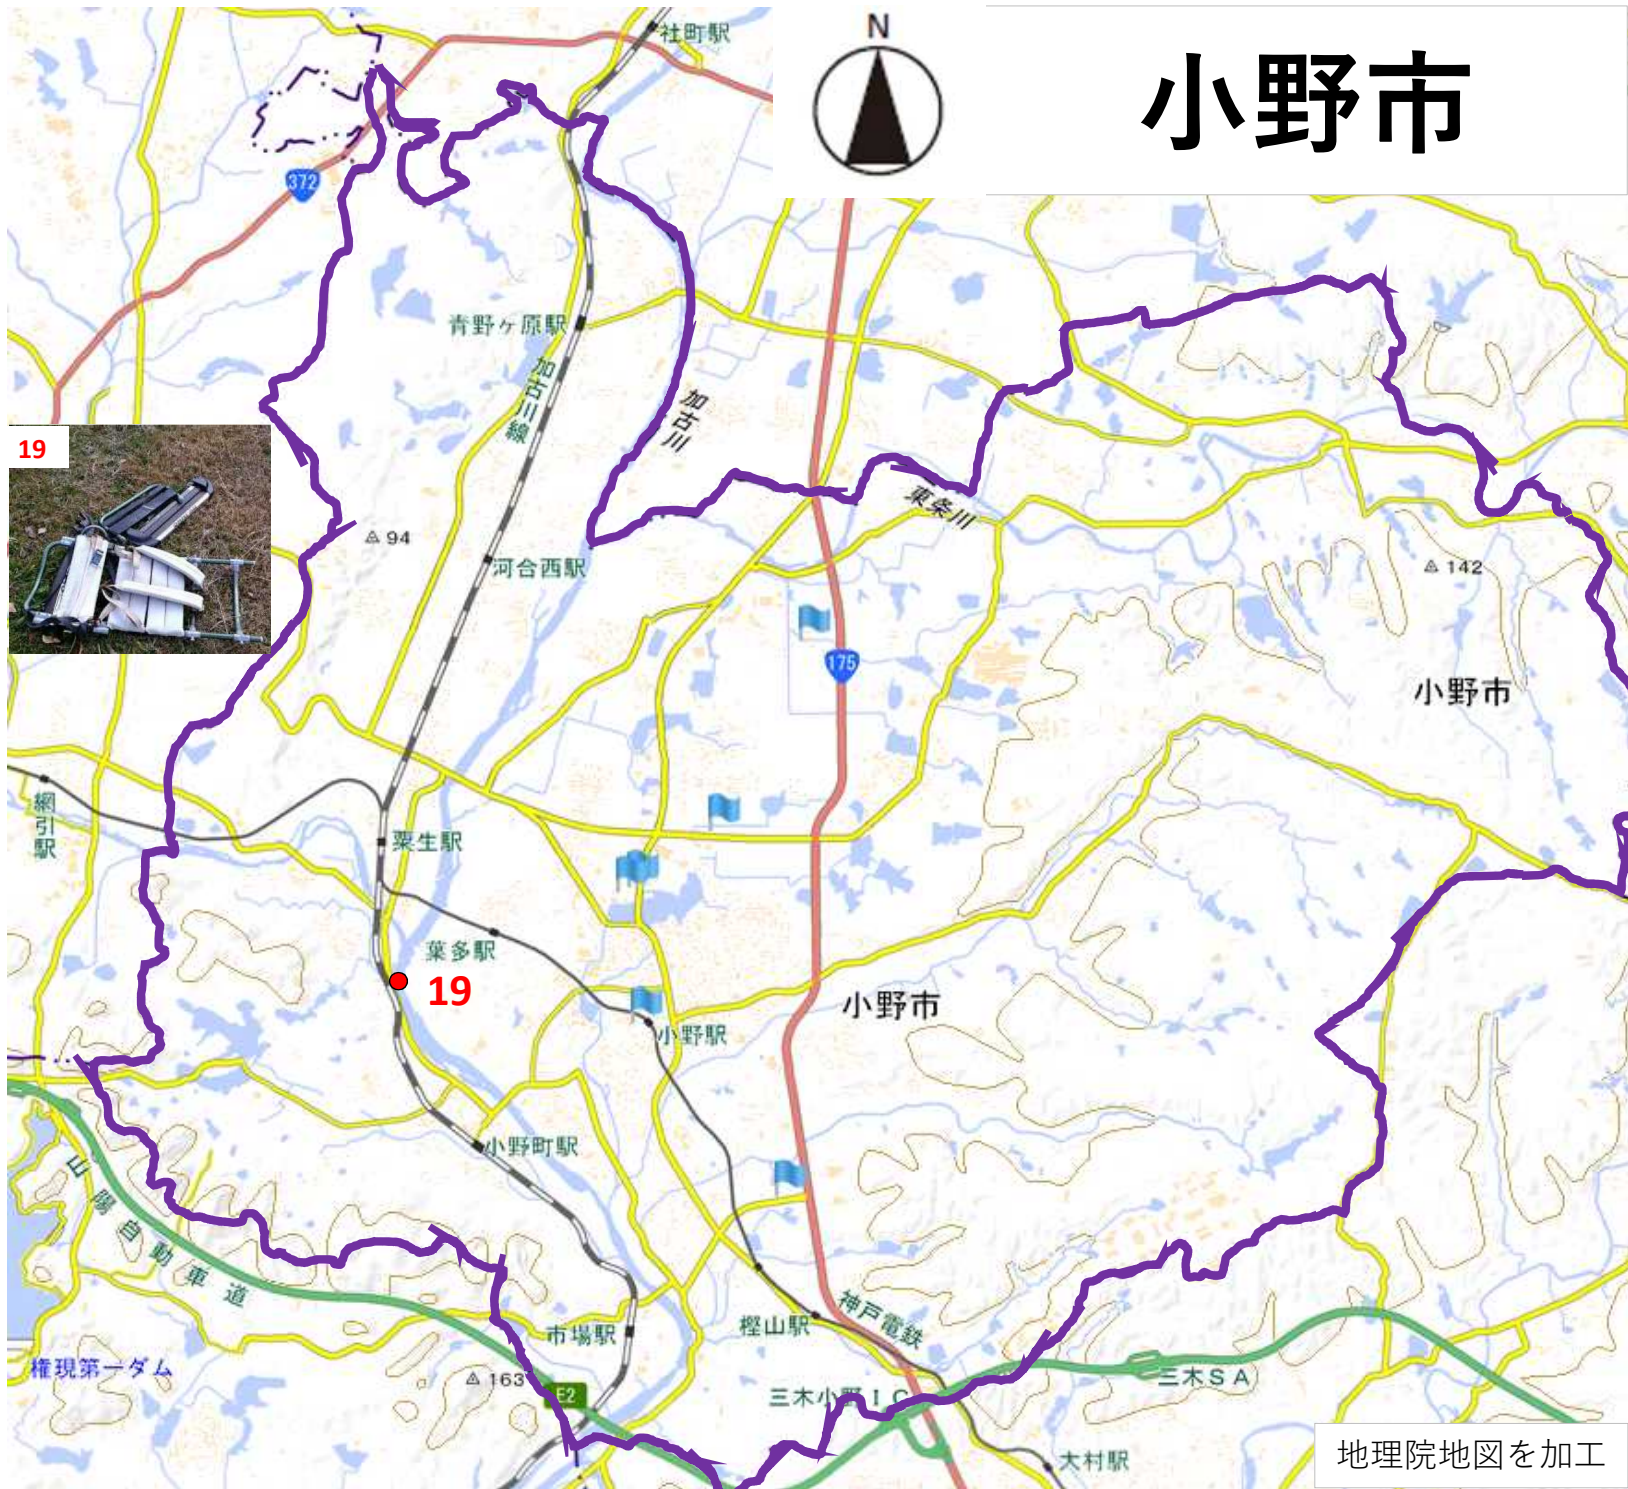

小野市

地理院地図を加工