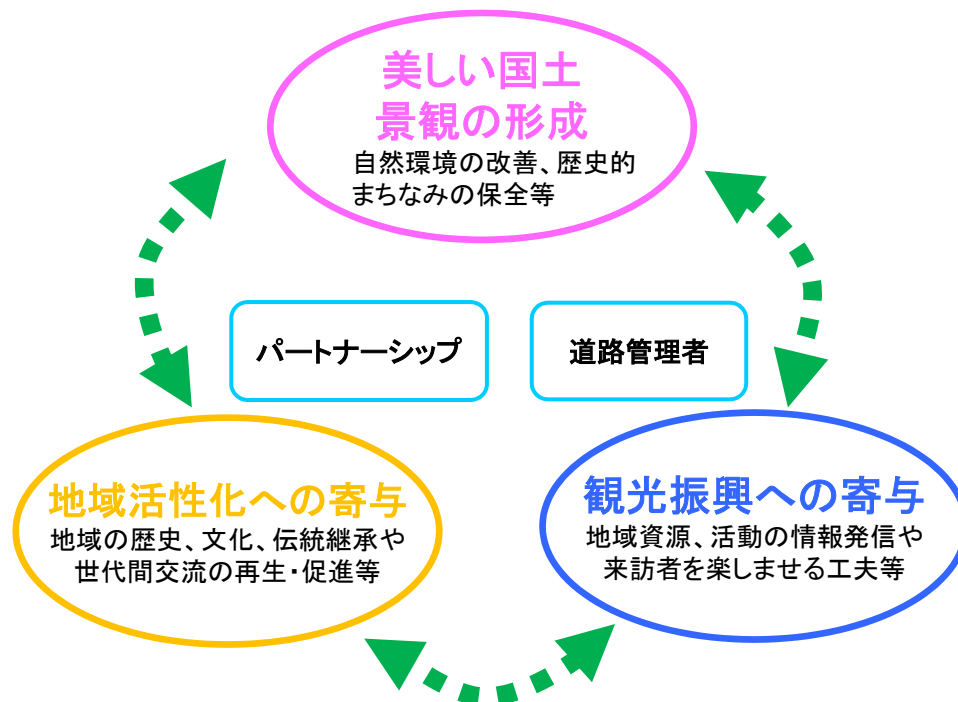

## 日本風景街道とは・・・

日本風景街道は、郷土愛を育み、日本列島の魅力・美しさを発見、創出するとともに、多様な主体による協働のもと、景観、自然、歴史、文化等の地域資源を活かした国民的な原風景を創成する運動を促し、以って、地域活性化、観光振興に寄与し、これにより、国土文化の再興の一助となることを目的とします。全国で144ルート、うち近畿管内では20ルートが登録されています。

「みち」を通じて地域を元気にすること。