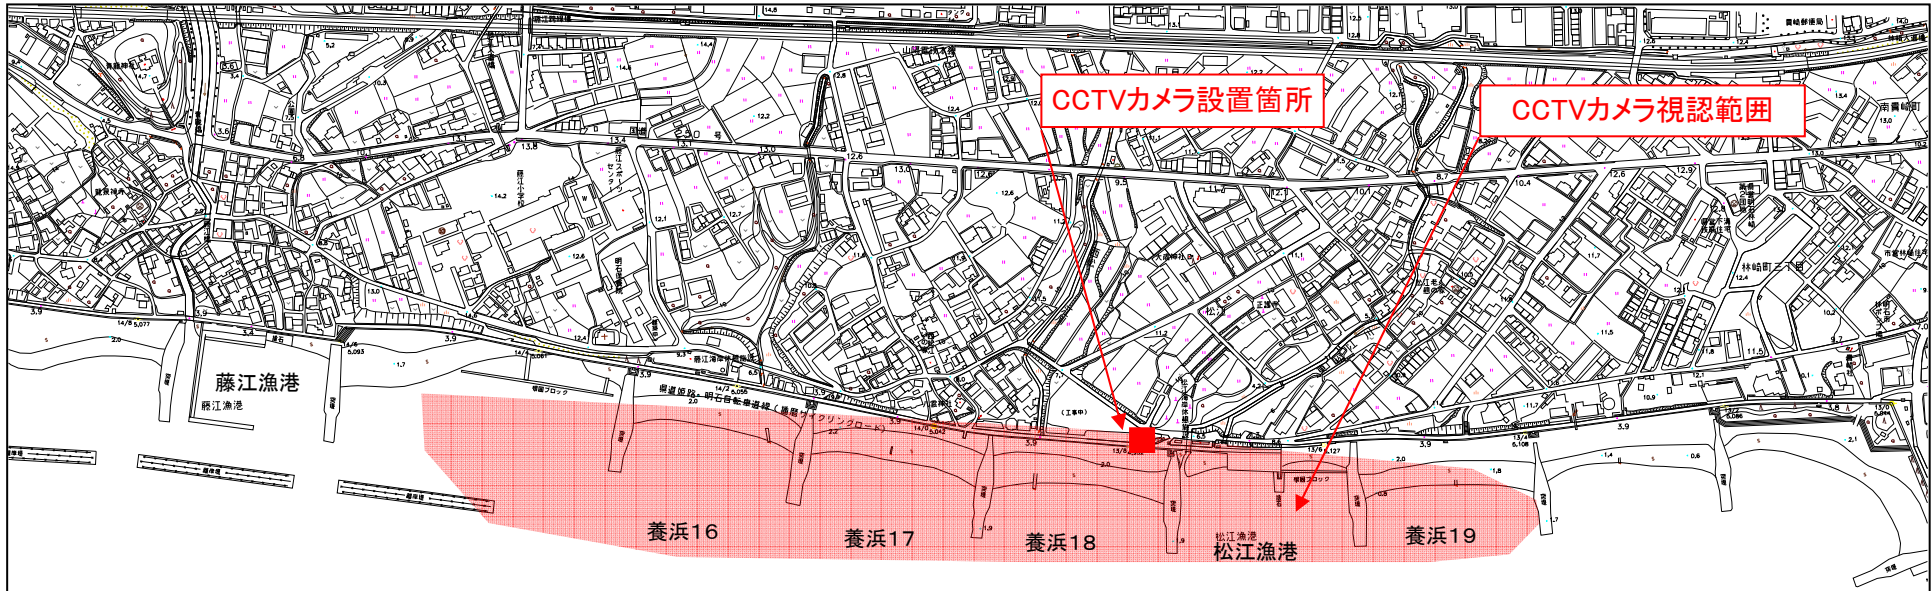

●塩屋CCTVカメラ設置箇所及び画像視認範囲(イメージ)

CCTVカメラ設置位置及び視認範囲

CCTVカメラ視認状況(イメージ)

●狩口CCTVカメラ設置箇所及び画像視認範囲(イメージ)

CCTVカメラ設置位置及び視認範囲

CCTVカメラ視認状況(イメージ)

●松江CCTVカメラ設置箇所及び画像視認範囲(イメージ)

CCTVカメラ設置位置及び視認範囲

CCTVカメラ視認状況(イメージ)