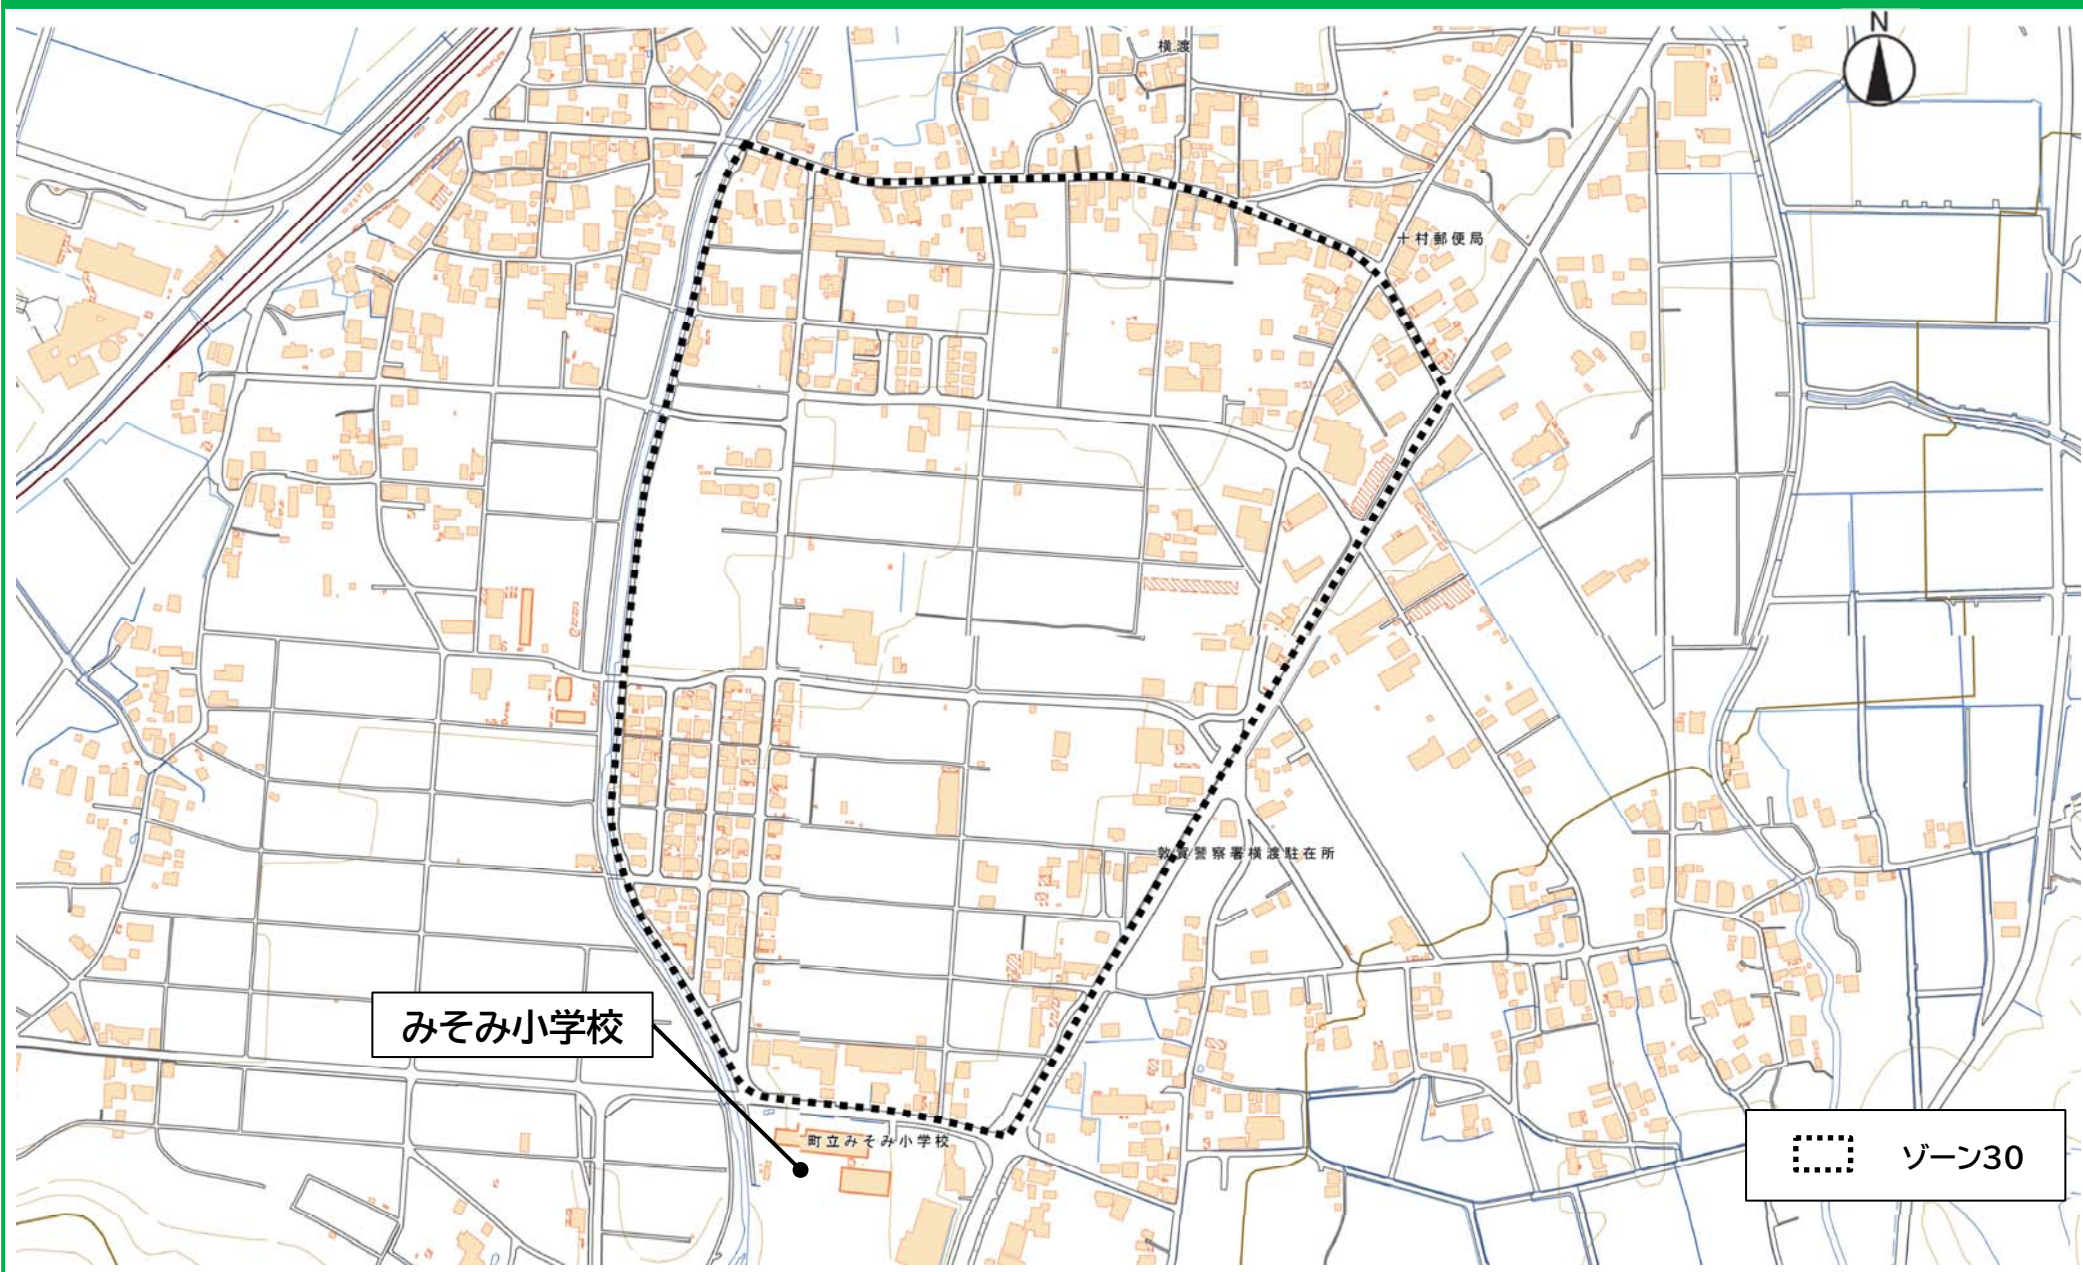

ゾーン30

25 三方上中郡若狭町井崎・横渡(みそみ小学校周辺)

みそみ小学校

町立みそみ小学校

警察署横渡駐在所

十村郵便局

ゾーン30