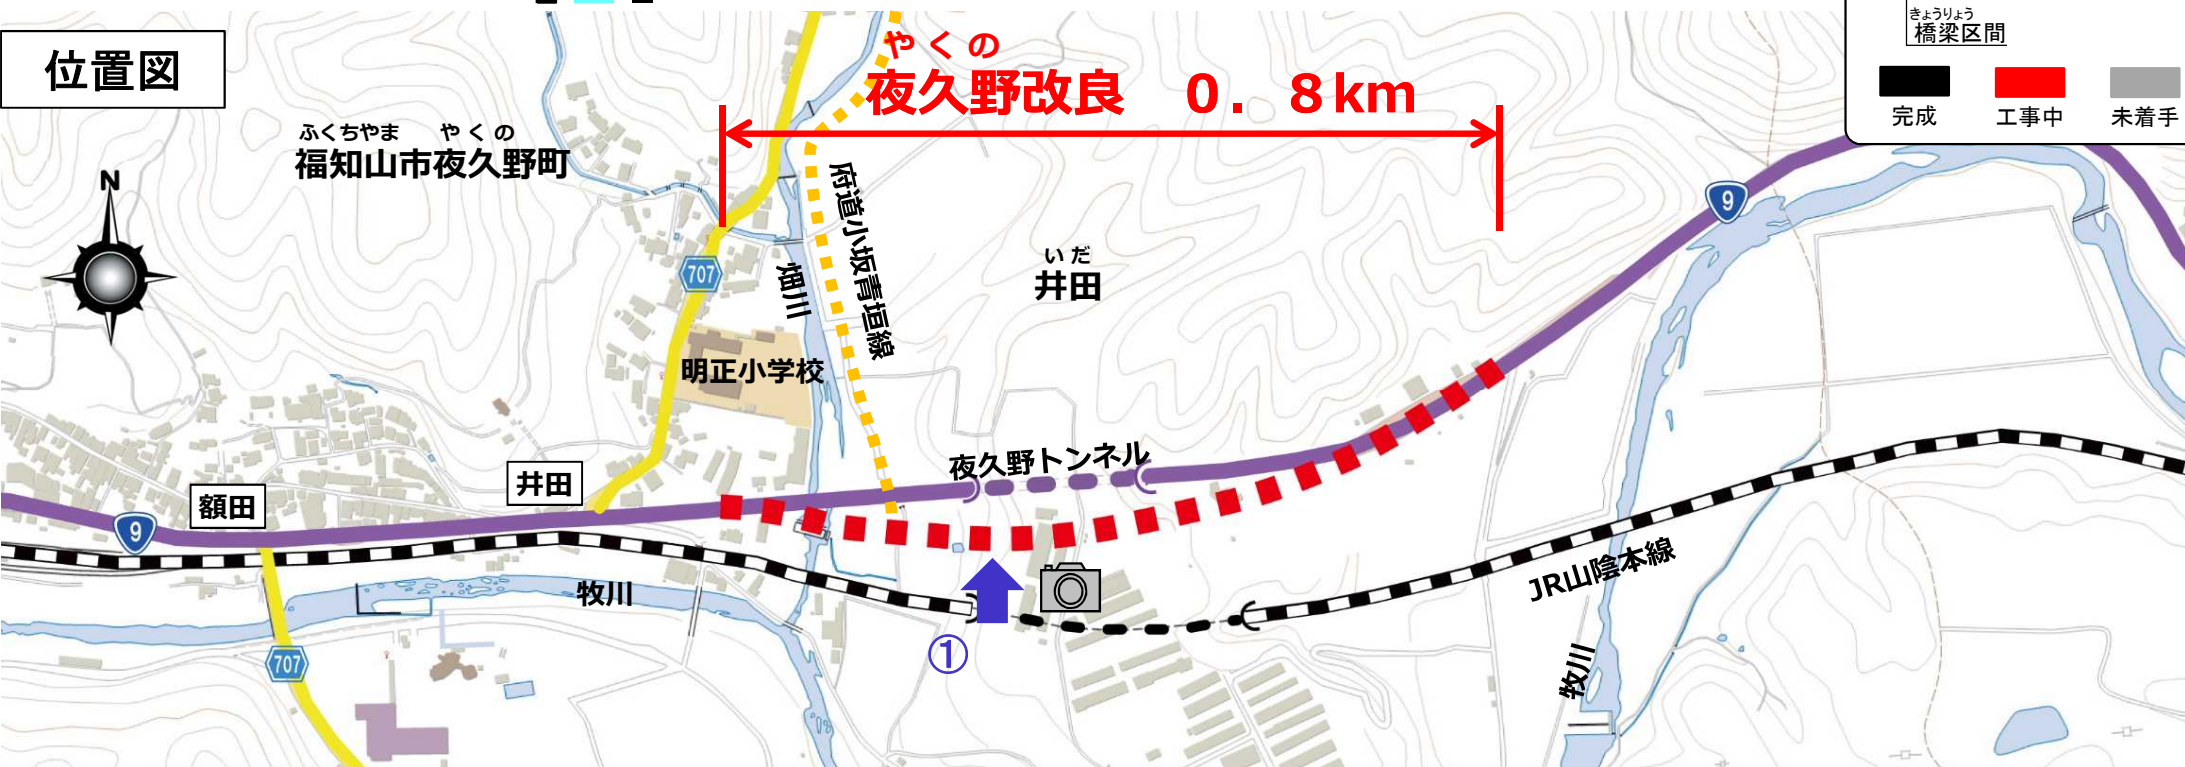

位置図

稚児野(ちごの)遺跡の埋蔵文化財の調査が完了しました。