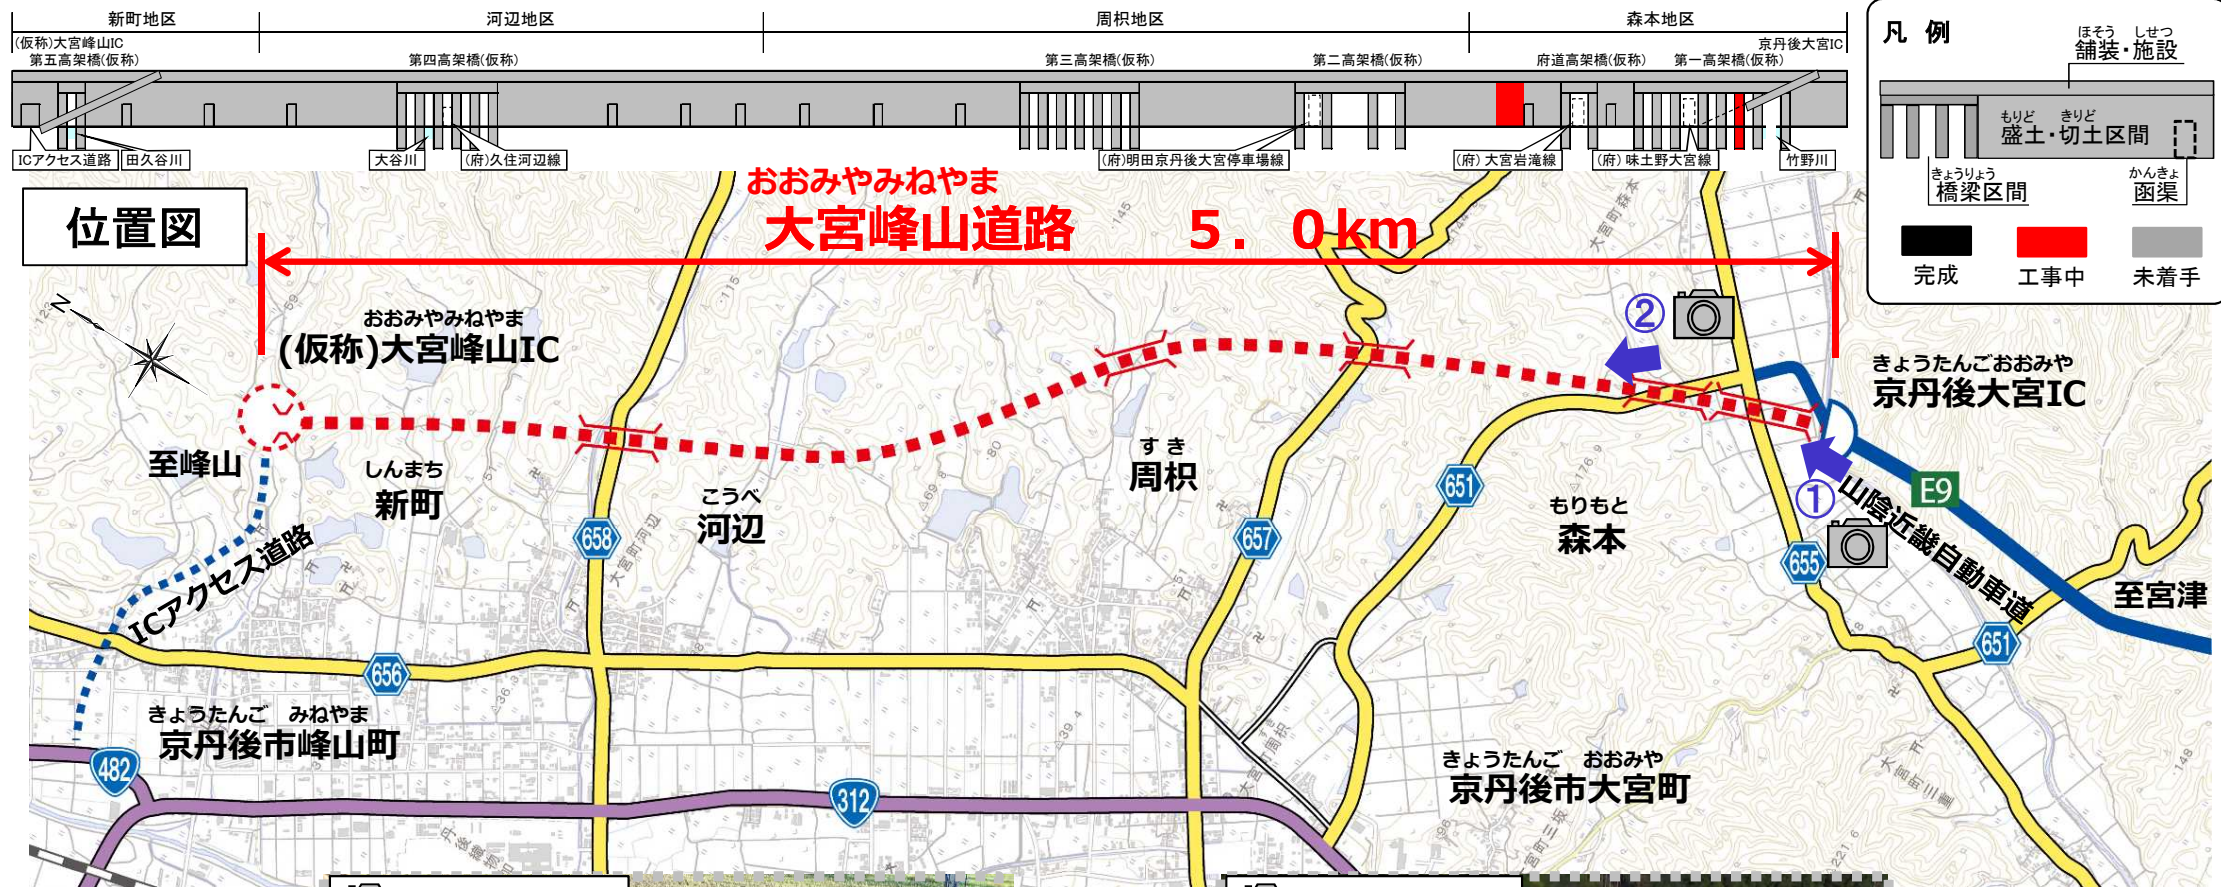

国道312号 大宮峰山道路(京丹後市峰山町新町～大宮町森本)

工事状況(令和2年10月末時点)

① 森本地区

② 森本地区