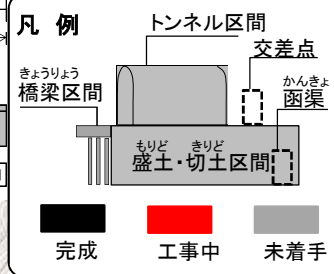

国道27号 西舞鶴道路(舞鶴市上安地区～京田地区) 工事状況(3月29日時点)

位置図

📷 ① 城東地区

📷 ② 今田地区

📷 ③ 京田地区