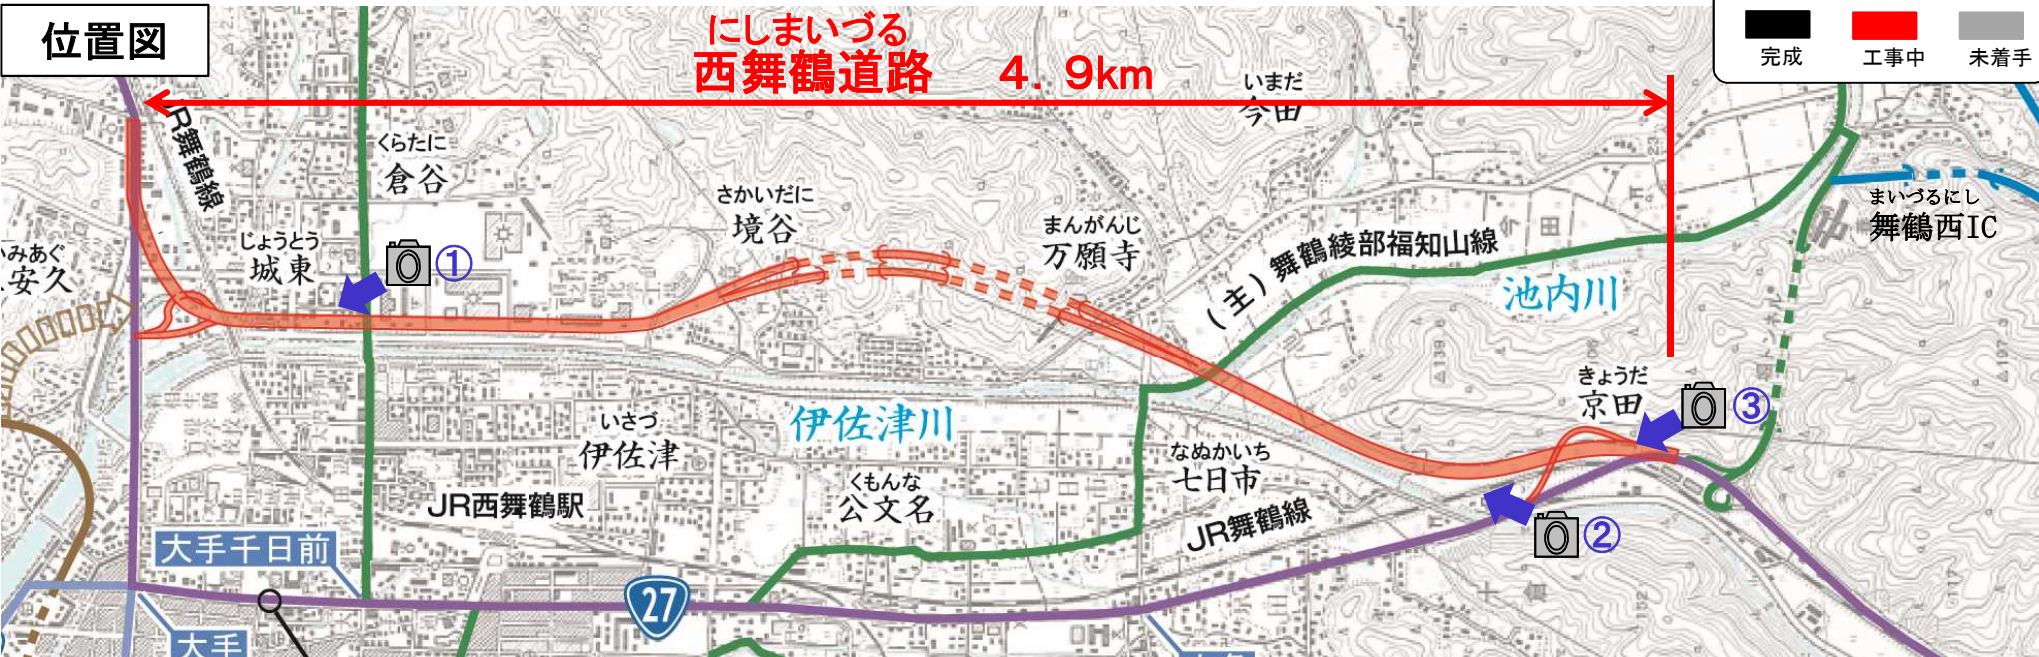

国道27号 西舞鶴道路(舞鶴市上安地区～京田地区) 工事状況(3月29日時点)

位置図

📷 ① 城東地区

📷 ② 今田地区

📷 ③ 京田地区