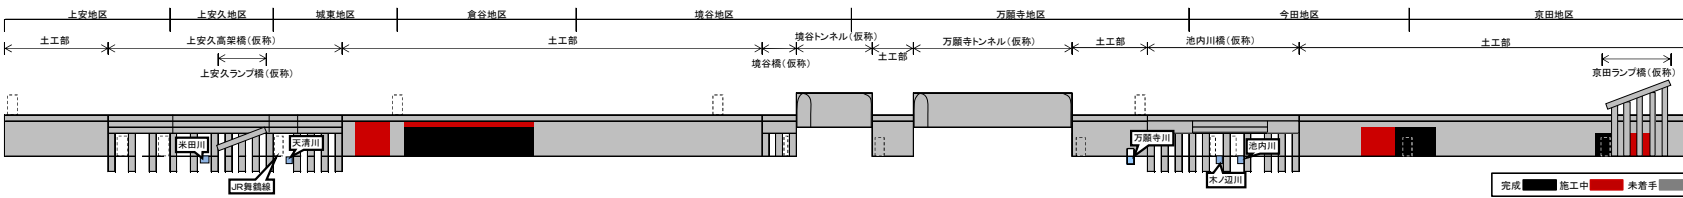

国道27号 西舞鶴道路(舞鶴市上安地区～京田地区) 工事状況(3月29日時点)

位置図

📷 ① 城東地区

📷 ② 今田地区

📷 ③ 京田地区