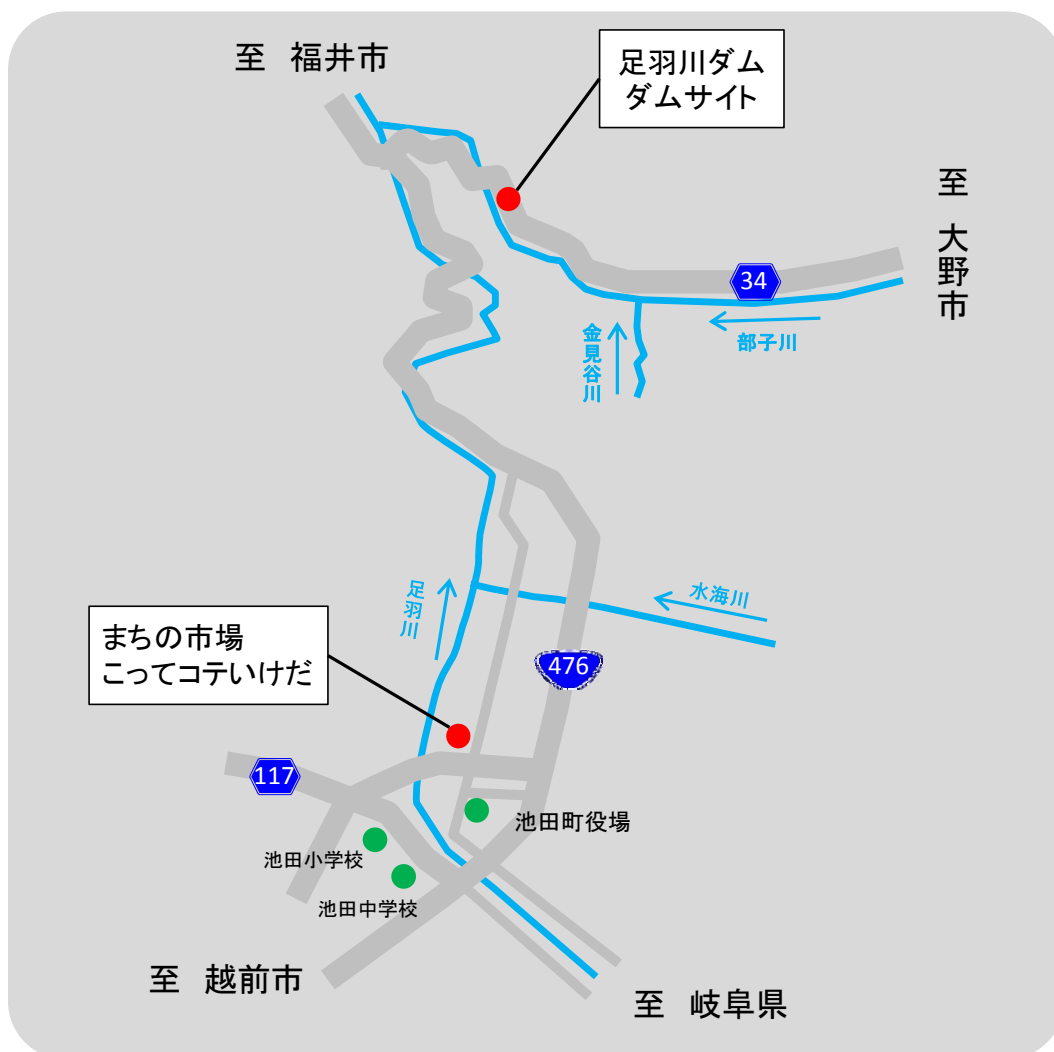

<http://e-ikeda.shop-pro.jp/>

※ダムカード配布場所とダムは離れた場所にありますのでご注意ください。

ダムカードの配布を希望される場合は、配布場所にてお申し出下さい。

●アクセス方法

北陸道 福井 IC より車で 30 分

●ダムカード配布日時／問い合わせ先

ダムカード配布日時	問い合わせ先
9:00～19:00 (定休日:第2・4木曜日)	まちの市場 こってこていけだ 0778-44-8050 足羽川ダム工事事務所 0776-27-0642