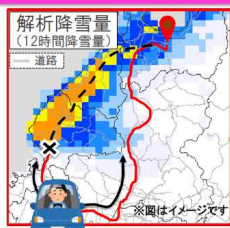

「現在の雪」の表示例と活用例

拡大した状況

積雪の深さ以外にも、3時間から72時間の降雪量も選択できます。

「現在の雪」の活用例

- ▶ 「現在の雪」ページでは、積雪・降雪が多くなっている**地域を把握**できます。
- ▶ 「現在の雪」ページでは、雪の状況を**道路・鉄道等の地図情報と重ね合わせて**見ることができます。
- ▶ 外出前に「現在の雪」ページと、**交通情報や観光地の情報を合わせて確認**することで、目的地までの**経路の変更や除雪などの交通障害への備え、観光の計画**等様々な活用いただけます。

提供開始前

ニュースで大雪だと言っていたけど、出かけないといけない。どこの道路を通るのがいいんだろう？

提供開始後 (解析降雪量の利用例)

海雪りの地域で降雪量が多くなっているようだから、内陸の道路を通ろう！

【利用上の留意点】解析積雪深・解析降雪量は約5km四方の格子内の平均的な値であるため、格子ひとつひとつの値を直接的に利用するのではなく、上図の例のように積雪・降雪のおおまかな分布を把握するために利用してください。