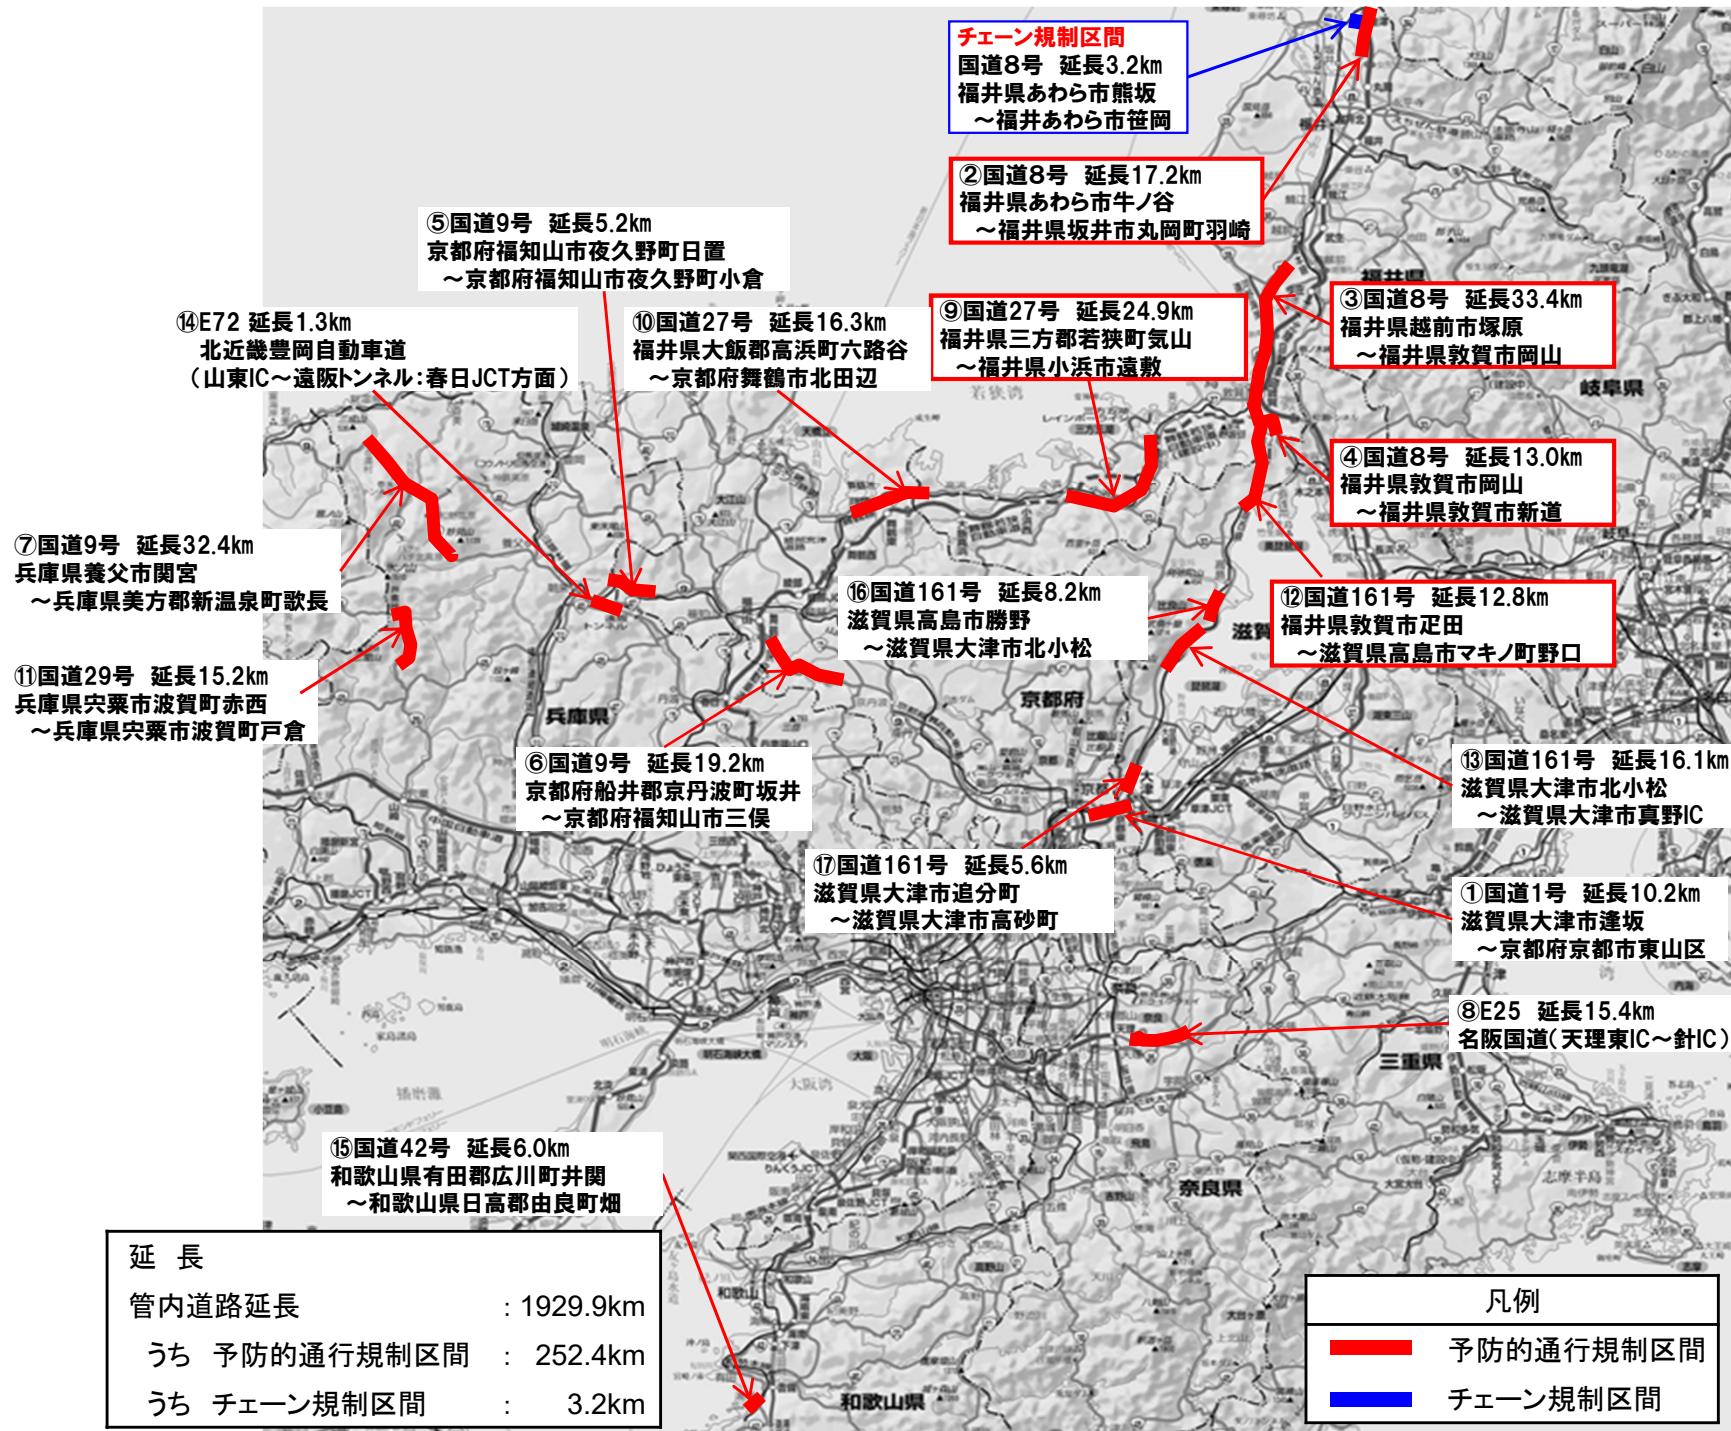

直轄国道における「予防的通行規制区間」位置図

延長	
管内道路延長	: 1929.9km
うち 予防的通行規制区間	: 252.4km
うち チェーン規制区間	: 3.2km

凡例	
—	予防的通行規制区間
—	チェーン規制区間