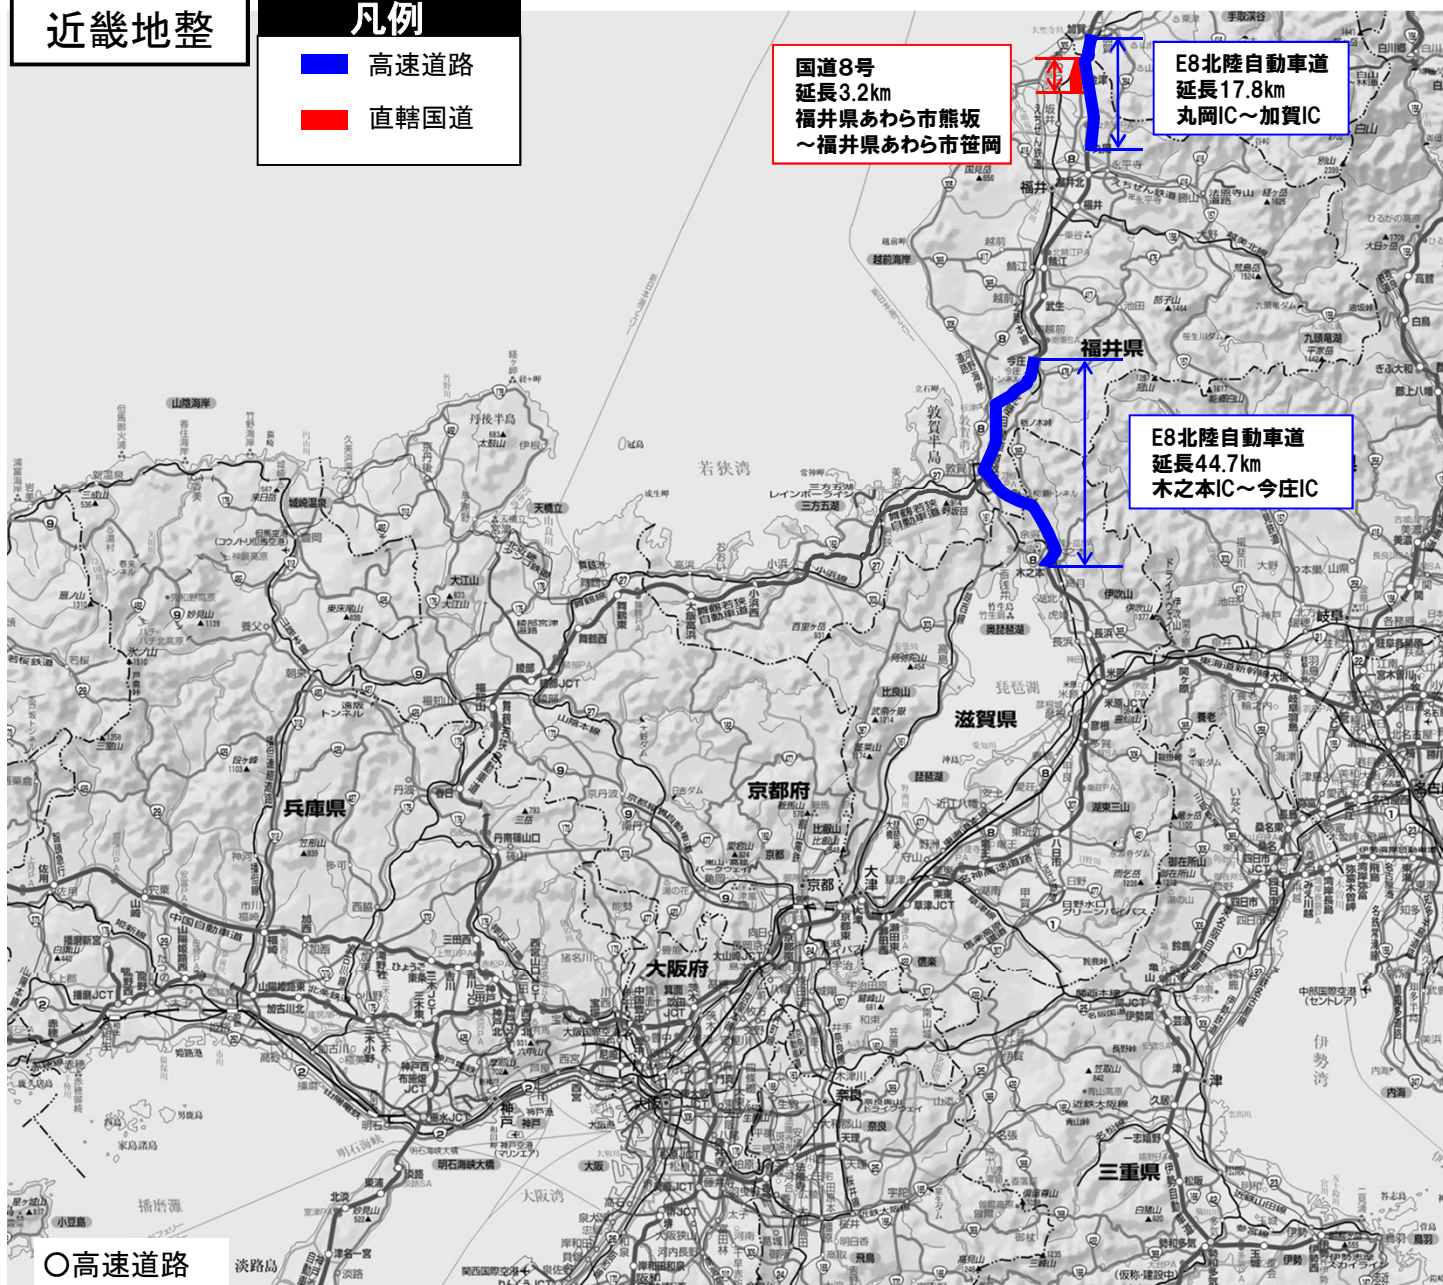

令和2年 12月30日 15時00分
資料配付 福井河川国道事務所
福井県土木部道路保全課
NEXCO中日本金沢支社
福井地方气象台

年末年始の大雪に関するお知らせ

～除雪作業のため事前通行止めの可能性あり～

○福井県内においては、降雪状況により、集中除雪のための断続的な「通行止め」や、「チェーン規制」を実施する場合があります。

【通行止め予測区間】

■NEXCO管理の高速道路:2区間

- ①北陸自動車道 武生IC～米原JCT
- ②舞鶴若狭自動車道 敦賀JCT～若狭美浜IC

直轄国道における「予防的通行規制区間」位置図

延長	
管内道路延長	: 1929.9km
うち 予防的通行規制区間	: 252.4km
うち チェーン規制区間	: 3.2km

凡例	
—	予防的通行規制区間
—	チェーン規制区間

チェーン規制実施箇所(近畿地方整備局管内)

近畿地整

凡例

- 高速道路
- 直轄国道

国道8号
延長3.2km
福井県あわら市熊坂
～福井県あわら市笹岡

E8北陸自動車道
延長17.8km
丸岡IC～加賀IC

E8北陸自動車道
延長44.7km
木之本IC～今庄IC

○高速道路

都道府県	路線番号	道路名	区間	延長(km)	道路管理者
いしかわ 石川県 ふくい 福井県	E8	ほくりくどう 北陸道	まるおか かが 丸岡IC～加賀IC	17.8	中日本高速道路(株)
ふくい 福井県 しが 滋賀県	E8	ほくりくどう 北陸道	きのもと いまじょう 木之本IC～今庄IC	44.7	中日本高速道路(株)

「現在の雪」の表示例と活用例

拡大した状況

積雪の深さ以外にも、3時間から72時間の降雪量も選択できます。

「現在の雪」の活用例

- ▶ 「現在の雪」ページでは、積雪・降雪が多くなっている**地域を把握**できます。
- ▶ 「現在の雪」ページでは、雪の状況を**道路・鉄道等の地図情報と重ね合わせて**見ることができます。
- ▶ 外出前に「現在の雪」ページと、**交通情報や観光地の情報を合わせて確認**することで、目的地までの**経路の変更や除雪などの交通障害への備え、観光の計画**等様々な活用いただけます。