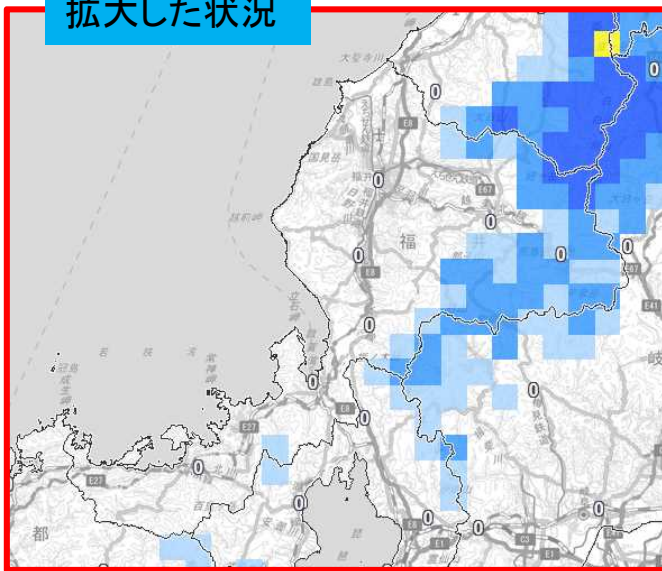

○直轄国道

都道府県	路線番号	箇所名	区間	延長(km)	道路管理者
ふくい 福井県	8	いしかわ 石川県境 ～ さかい 坂井市	くまさか ささおか あわら市熊坂～あわら市笹岡	3.2	国土交通省

各種気象情報

■各種気象情報のリンク先

- 天気予報 <https://www.jma.go.jp/jp/yoho/211.html>
※地図上の府県をクリックすると、詳細な情報が出てきます。
- 警報・注意報 <https://www.jma.go.jp/jp/warn/211.html>
※地図上の府県をクリックすると、詳細な情報が出てきます。
- 気象情報(近畿) https://www.jma.go.jp/jp/kishojoho/106_index.html
※近畿の各府県の気象情報は、府県タブから選択ください。
- (福井) https://www.jma.go.jp/jp/kishojoho/326_index.html
- 現在の雪 <https://www.data.jma.go.jp/fcd/yoho/snow/jp/>
※地図の左側にあるスライダーでサイズを変えられます。

「現在の雪」の表示例と活用例

拡大した状況

積雪の深さ以外にも、3時間から72時間の降雪量も選択できます。

「現在の雪」の活用例

- ▶ 「現在の雪」ページでは、積雪・降雪が多くなっている**地域を把握**できます。
- ▶ 「現在の雪」ページでは、雪の状況を**道路・鉄道等の地図情報と重ね合わせて**見ることができます。
- ▶ 外出前に「現在の雪」ページと、**交通情報や観光地の情報を合わせて確認**することで、目的地までの**経路の変更や除雪などの交通障害への備え、観光の計画**等様々な活用いただけます。