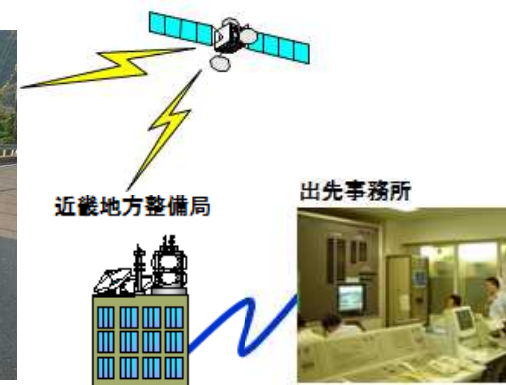

●Ku-SAT(被災地の通信網を確保する)