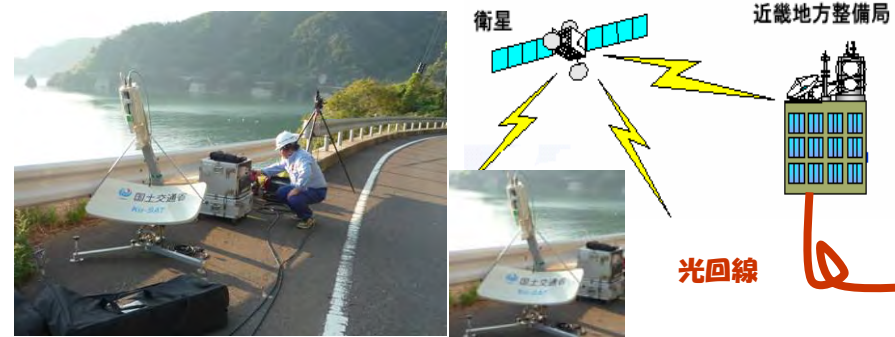

●Ku-SAT

台風18号 若狭町遊子
平成25年9月20日~10月18日